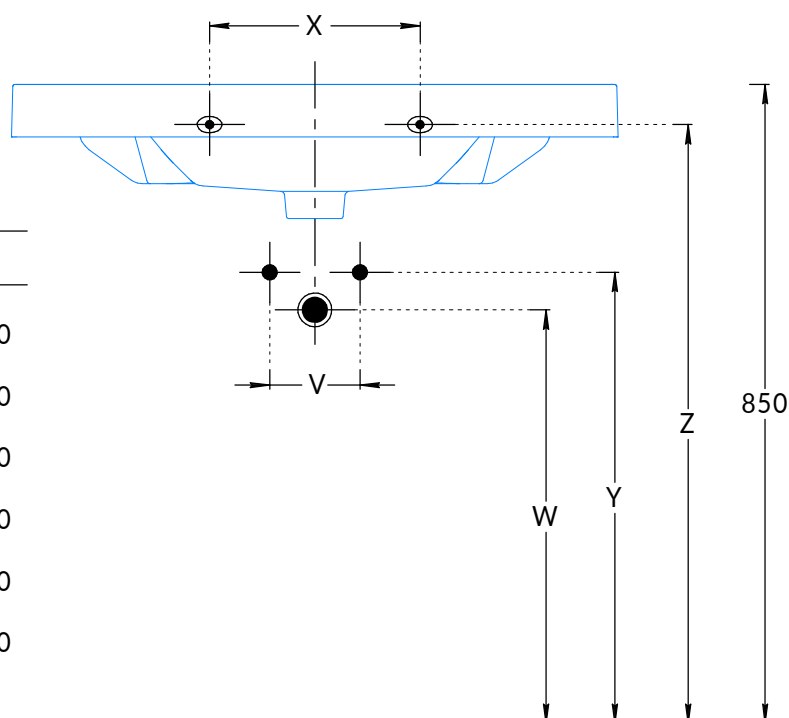

Инструкция по монтажу подвесных и мебельных раковин

Серия	Z	X	Y	V	W
CUBO	795	280	600	100	550
BUONGIORNO	800	280	600	120	550
PIANO 65, 95	800	280	600	100	550
PIANO 75, 85	790	280	600	100	550
POMPEI	790	280	600	100	550
PLAZA 55.02	780	270	650	120	600

ВНИМАНИЕ!!!

Потребуется дополнительный инвентарь для надежного монтажа изделия, который не входит в комплект поставки.

KERAMA MARAZZI

1

2

3

4