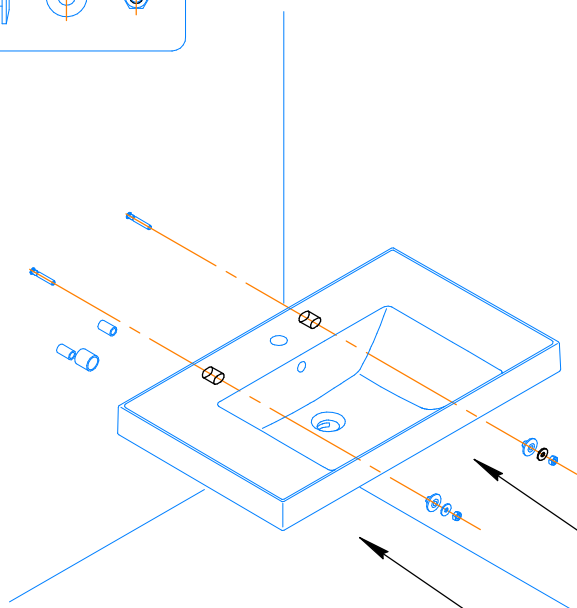

Инструкция по монтажу подвесных и мебельных раковин

Серия	Z	X	Y	V	W
CUBO	795	280	600	100	550
BUONGIORNO	800	280	600	120	550
PIANO 65, 95	800	280	600	100	550
PIANO 75, 85	790	280	600	100	550
POMPEI	790	280	600	100	550
PLAZA 55.02	780	270	650	120	600

ВНИМАНИЕ!!!

Потребуется дополнительный инвентарь для надежного монтажа изделия, который не входит в комплект поставки.

KERAMA MARAZZI

1

2

3

4