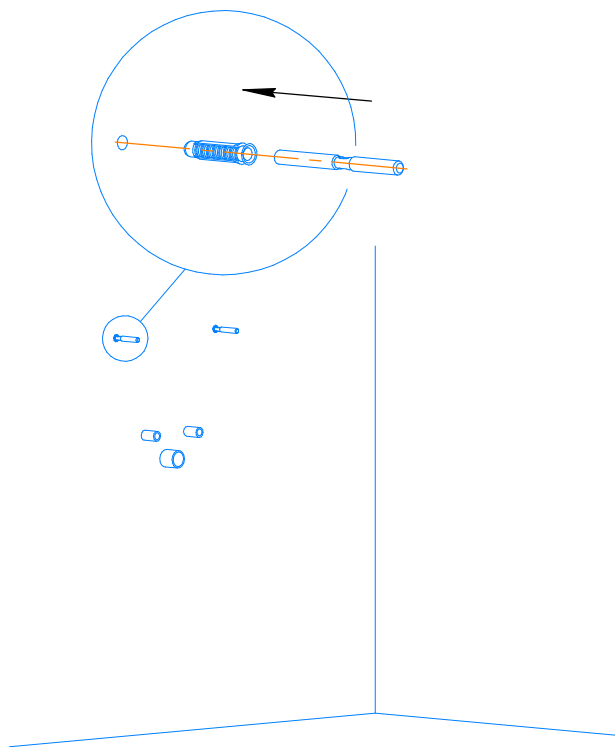

Инструкция по монтажу подвесных и мебельных раковин

Серия	Z	X	Y	V	W
CUBO	795	280	600	100	550
BUONGIORNO	800	280	600	120	550
PIANO 65, 95	800	280	600	100	550
PIANO 75, 85	790	280	600	100	550
POMPEI	790	280	600	100	550
PLAZA 55.02	780	270	650	120	600

ВНИМАНИЕ!!!

Потребуется дополнительный инвентарь для надежного монтажа изделия, который не входит в комплект поставки.

KERAMA MARAZZI

1

2

3

4