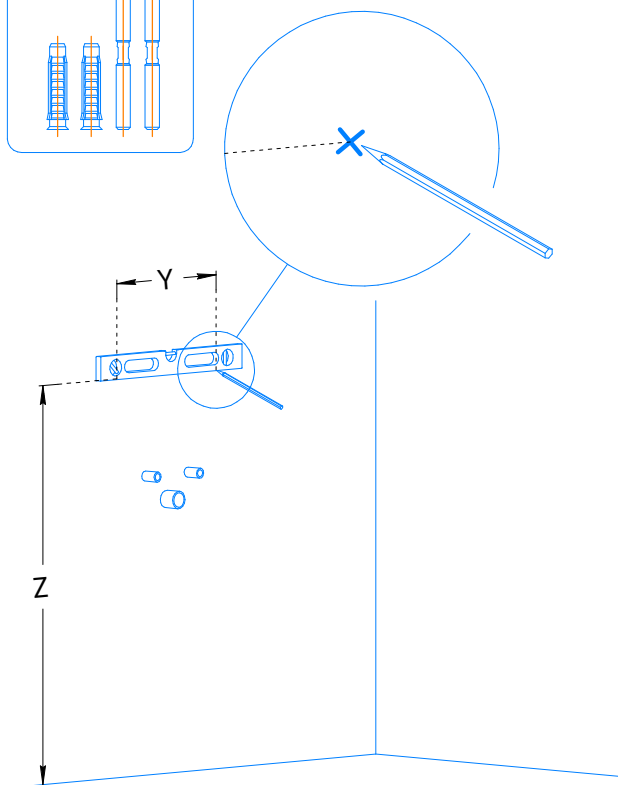

Инструкция по монтажу подвесных и мебельных раковин

Серия	Z	X	Y	V	W
CUBO	795	280	600	100	550
BUONGIORNO	800	280	600	120	550
PIANO 65, 95	800	280	600	100	550
PIANO 75, 85	790	280	600	100	550
POMPEI	790	280	600	100	550
PLAZA 55.02	780	270	650	120	600

ВНИМАНИЕ!!!

Потребуется дополнительный инвентарь для надежного монтажа изделия, который не входит в комплект поставки.

KERAMA MARAZZI

1

2

3

4