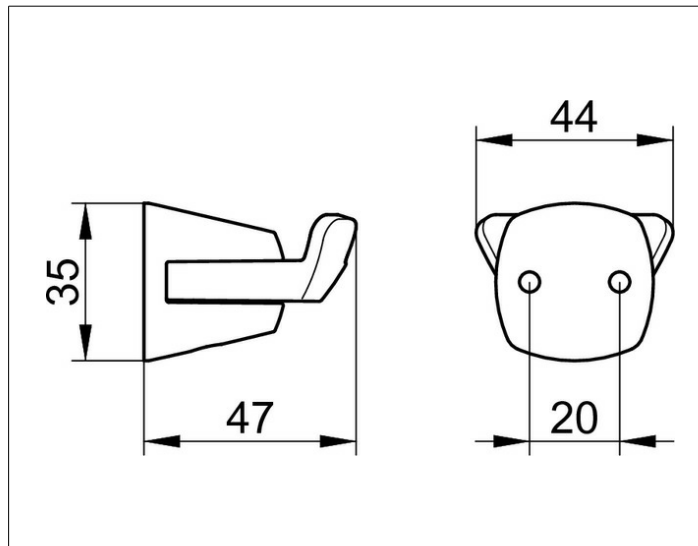

City.2
02715010000 Крючок для полотенца

ИЗДЕЛИЕ

ЧЕРТЕЖ

ОПИСАНИЕ ИЗДЕЛИЯ

двойной

ПОВЕРХНОСТЬ

хром

СПЕЦИФИКАЦИИ

KEUCO CITY.2 towel hook 02715010000
chrome plated towel hook, double, in a new clear design
easy to clean
depth 47 mm
The towel hook is fitted hidden
Delivery incl. corrosion-free mounting material