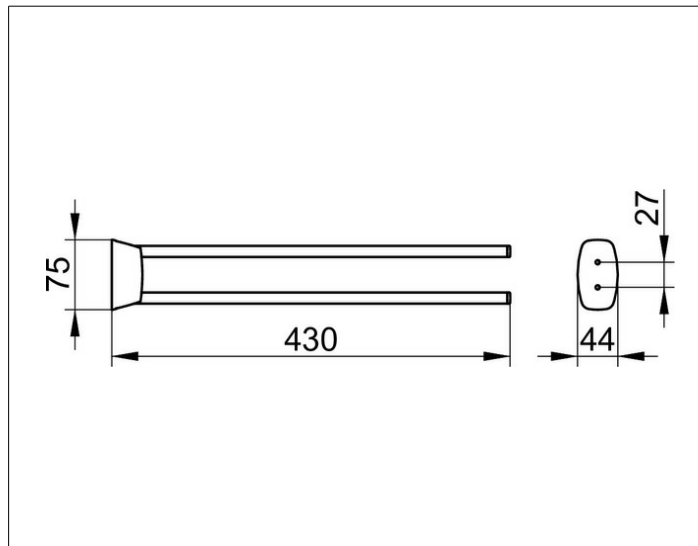

City.2

02718010000 Полотенцедержатель

ИЗДЕЛИЕ

ЧЕРТЕЖ

ОПИСАНИЕ ИЗДЕЛИЯ

поворотный

ПОВЕРХНОСТЬ

хром

ГАБАРИТЫ

430 mm