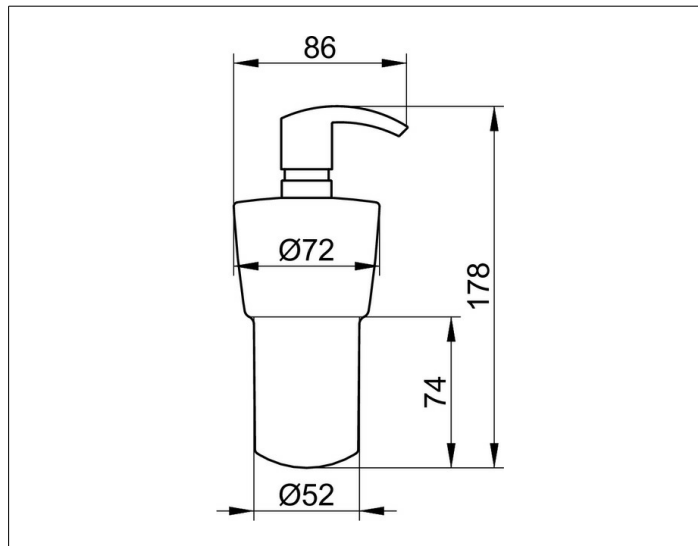

City.2
02753019000 Дозатор

ИЗДЕЛИЕ

ЧЕРТЕЖ

ОПИСАНИЕ ИЗДЕЛИЯ

хрустальное стекло, матовое
в комплекте с насосиком
объем: пригл. 250 мл
дозировочный объем: пригл. 0,5 мл/нажатие

СПЕЦИФИКАЦИИ

KEUCO CITY.2 lotion dispenser 02753019000 without holder
crystal glass matt, complete with pump
capacity: approx. 250 ml
dosage: approx. 0.5 ml/stroke
Holder and lotion dispenser to be ordered separately!

ПОВЕРХНОСТЬ

хром