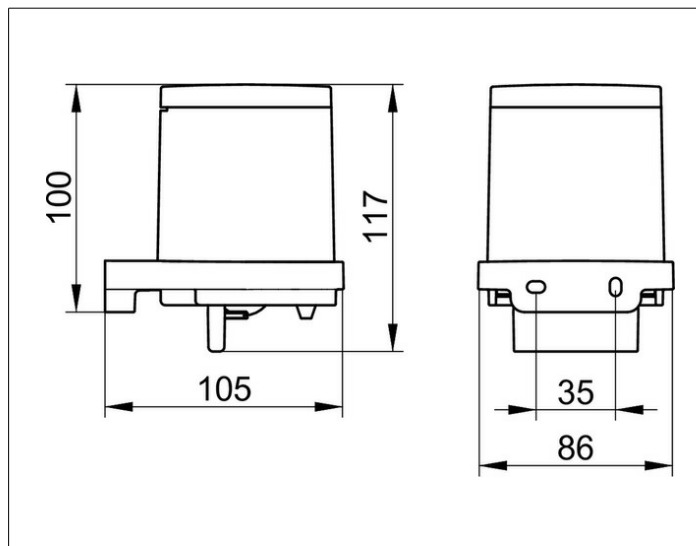

Collection Moll**12752010100 Дозатор****ИЗДЕЛИЕ****ЧЕРТЕЖ****ОПИСАНИЕ ИЗДЕЛИЯ**

верхний стаканчик из пластика, матовый,
в комплекте с держателем и насосиком,
для жидкого мыла
объем: около 180 мл.
Дозировка: около 0,5 мл/нажатие

ПОВЕРХНОСТЬ

хром/белый

СПЕЦИФИКАЦИИ

KEUCO COLLECTION MOLL lotion dispenser 12752010100 for wall installation (6.09 oz)
Chrome-plated lotion dispenser in an esthetic design, holder with slightly rounded edges, with plastic cup, white, matt
An exchangeable, high-class and long-lasting pump,
Capacity: approx. 6.09 oz, for standard liquid soap,
Dosage: approx. 0,02 oz/stroke
Base diameter: 3-3/8", Height 3-15/16"
Projection: 5-1/2"
The lotion dispenser is fitted with two hidden fixing points
incl. corrosion-free mounting material