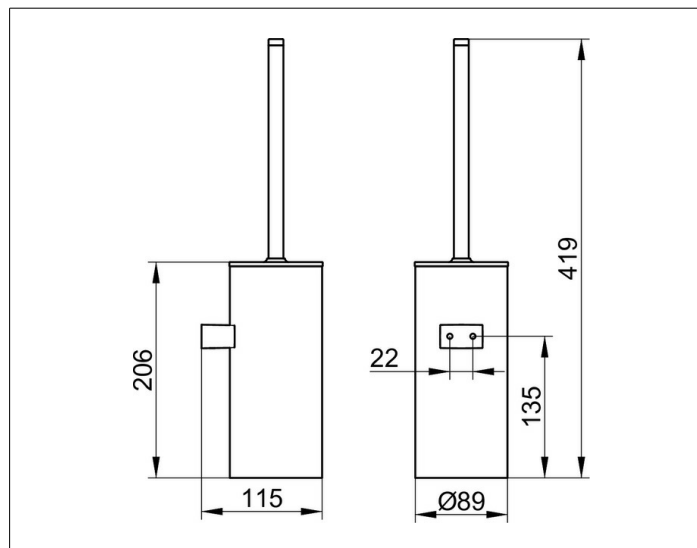

Collection Moll

12769010101 Туалетный гарнитур

ИЗДЕЛИЕ

ОПИСАНИЕ ИЗДЕЛИЯ

В комплекте с пластиковой колбой, щеткой с ручкой и крышкой, запасного головкой ершика

ПОВЕРХНОСТЬ

хром/антрацит

ЧЕРТЕЖ

СПЕЦИФИКАЦИИ

KEUCO COLLECTION MOLL toilet brush set 12769010101
chrome-plated toilet brush set in an esthetic design with slightly rounded edges,
with lid, wall mounted model,
synthetic insert, mat, anthracite, brush with lid, anthracite,
with chrome-plated handle and spare brush head, anthracite,
Total height 16-1/2", diameter 3-1/2", Projection 4-1/2"
The toilet brush set is fitted with 2 hidden fixing points
incl. corrosion-free mounting material