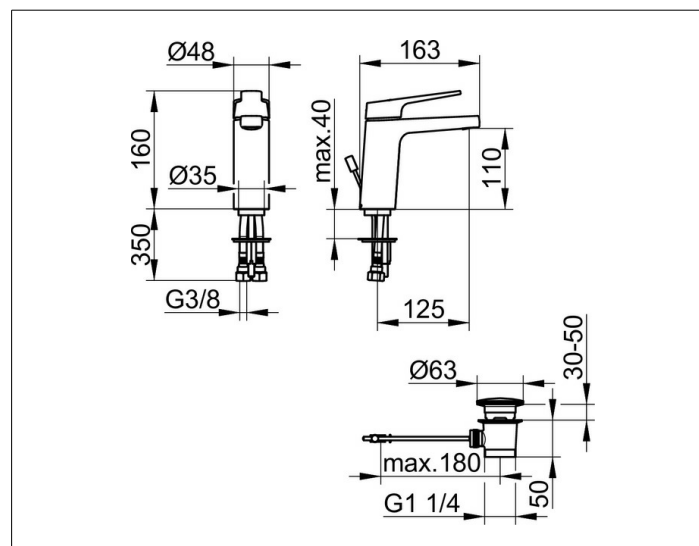

## Collection Moll

5270201000 Однорычажный смеситель для умывальника 110

## ОПИСАНИЕ ИЗДЕЛИЯ

с гарнитурой для слива и донным клапаном 1 1/4 дюйма  
 монтаж на одно отверстие с системой быстрого монтажа  
 керамический картридж  
 аэратор SLIM SSR M 24x1, угол наклона струи регулируется,  
 гибкая подводка 435 мм G 3/8 дюйма  
 Поток воды ограничен 6 л/мин.

## СПЕЦИФИКАЦИИ

KEUCO COLLECTION MOLL Single lever mixer 52702010000, chrome-plated, in esthetic design with slightly rounded edges, for vertical mounting, lever – metal, base diameter 48 mm, ca. 4° inclined, outlet inclined ca. 2,5°, with square flow, lever inclined ca. 7,5°, inclusive Pop-up waste with G 1 1/4 inch, diameter plug 63 mm, single hole installation with quick installation system for washstand surface with a maximum strength of 40 mm  
 High quality mixed water cartridge with ceramic sealing gaskets,  
 Aerator SLIM SSR M 24x1,  
 Jet angle adjustable, +/-6°  
 Water connection with flexible pressure hose, length 350 mm, G 3/8 inch,  
 Flow rate reduced to 6l/min,  
 Visible height 173 mm, height of the flow 120 mm, projection ca. 170 mm