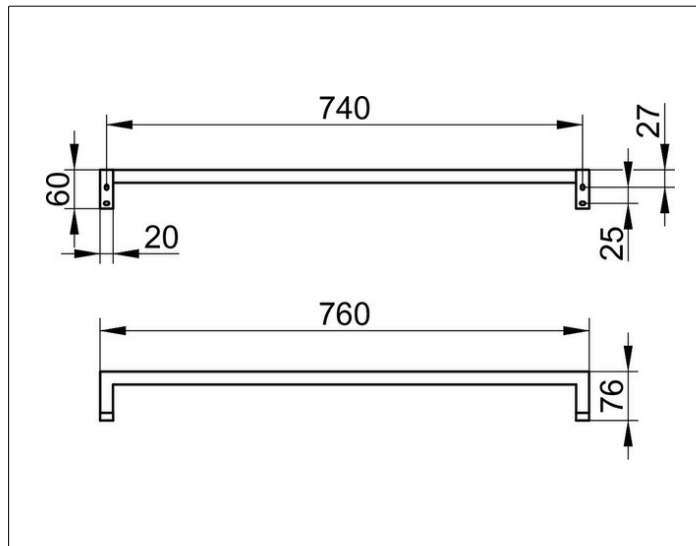

Edition 90 Square

19101010800 Полотенцедержатель

ИЗДЕЛИЕ

ЧЕРТЕЖ

ПОВЕРХНОСТЬ

хром

ГАБАРИТЫ

760 mm