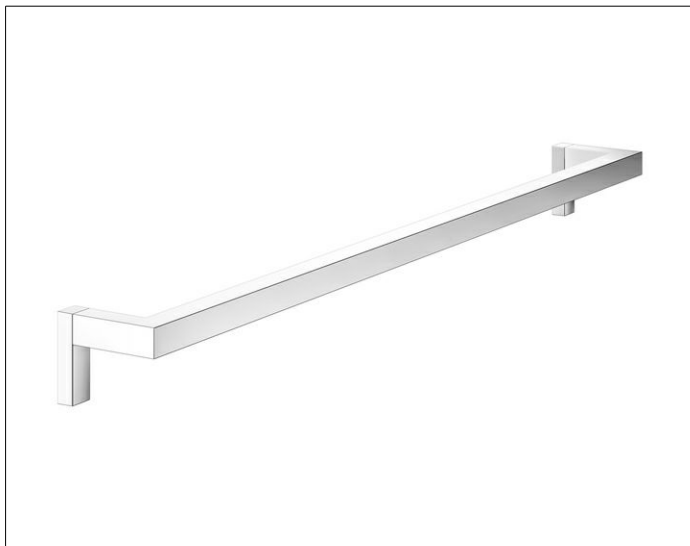

Edition 90 Square

19101010800 Полотенцедержатель

ИЗДЕЛИЕ

ЧЕРТЕЖ

ПОВЕРХНОСТЬ

хром

ГАБАРИТЫ

760 mm