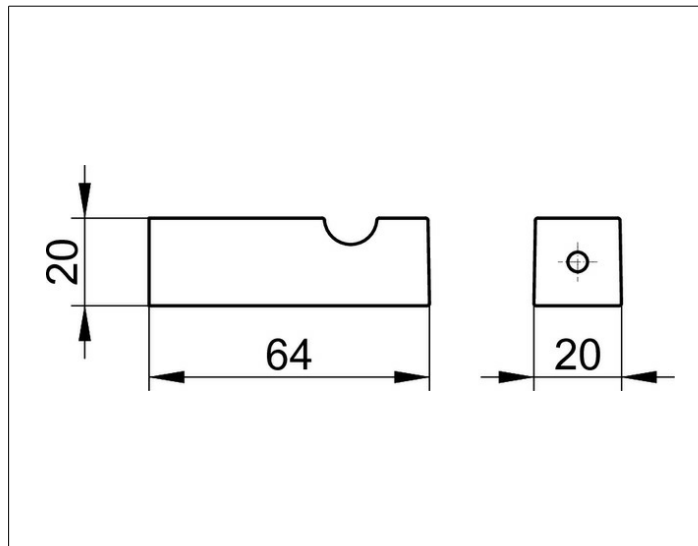

Edition 90 Square

19114010000 Крючок для полотенца

ИЗДЕЛИЕ

ЧЕРТЕЖ

ПОВЕРХНОСТЬ

хром