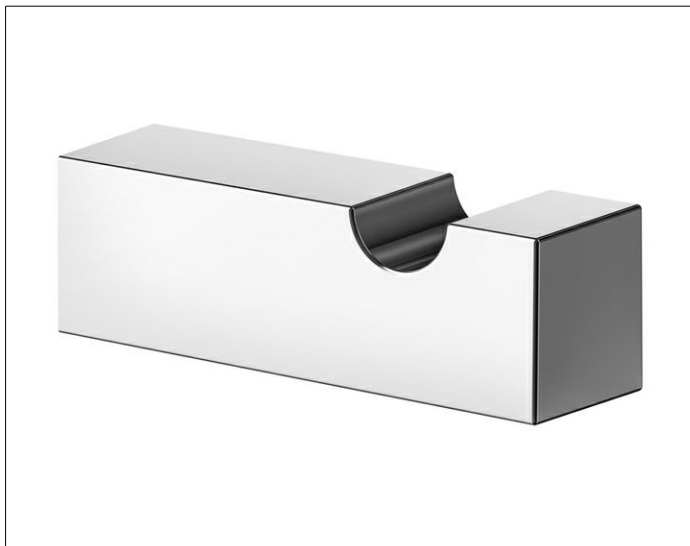

Edition 90 Square

19114010000 Крючок для полотенца

ИЗДЕЛИЕ

ЧЕРТЕЖ

ПОВЕРХНОСТЬ

хром