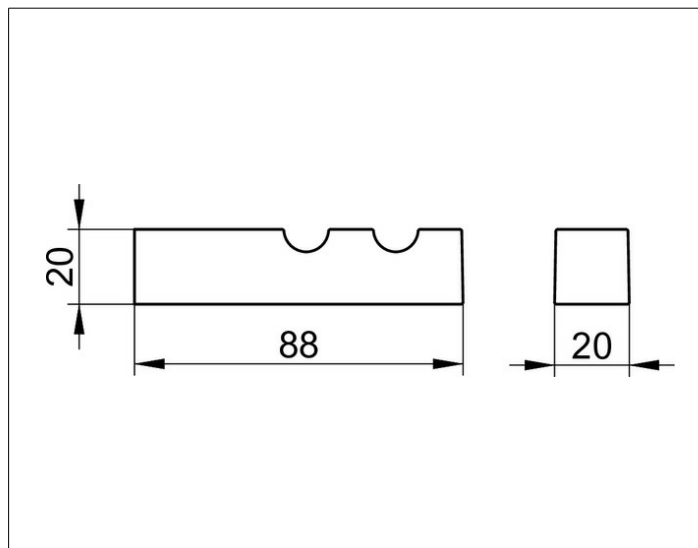

Edition 90 Square

19115010000 Крючок для полотенца

ИЗДЕЛИЕ

ЧЕРТЕЖ

ОПИСАНИЕ ИЗДЕЛИЯ

двойной

ПОВЕРХНОСТЬ

хром