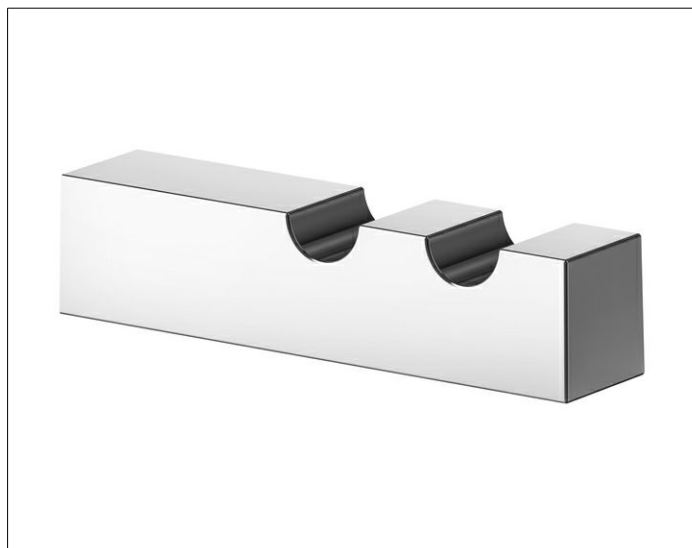

Edition 90 Square

19115010000 Крючок для полотенца

ИЗДЕЛИЕ

ЧЕРТЕЖ

ОПИСАНИЕ ИЗДЕЛИЯ

двойной

ПОВЕРХНОСТЬ

хром