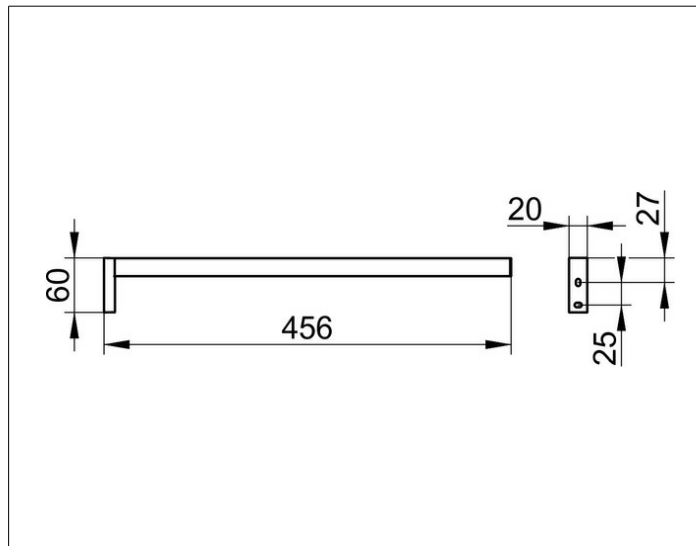

Edition 90 Square

19120010000 Полотенцедержатель

ИЗДЕЛИЕ

ЧЕРТЕЖ

ОПИСАНИЕ ИЗДЕЛИЯ

одинарный, неповоротный

ПОВЕРХНОСТЬ

хром

ГАБАРИТЫ

456 mm