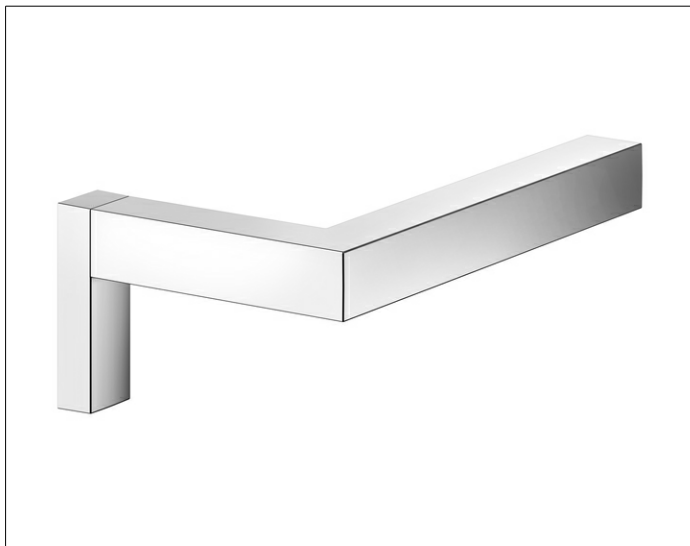

Edition 90 Square

19162010000 Держатель для туалетной бумаги

ИЗДЕЛИЕ

ЧЕРТЕЖ

ОПИСАНИЕ ИЗДЕЛИЯ

открытая форма, для рулона шириной 100/120 мм

ПОВЕРХНОСТЬ

хром