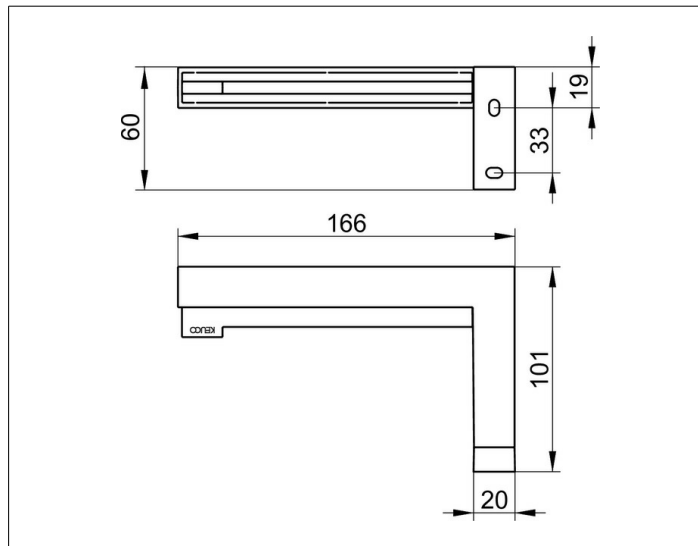

Edition 90 Square

19162010000 Держатель для туалетной бумаги

ИЗДЕЛИЕ

ЧЕРТЕЖ

ОПИСАНИЕ ИЗДЕЛИЯ

открытая форма, для рулона шириной 100/120 мм

ПОВЕРХНОСТЬ

хром