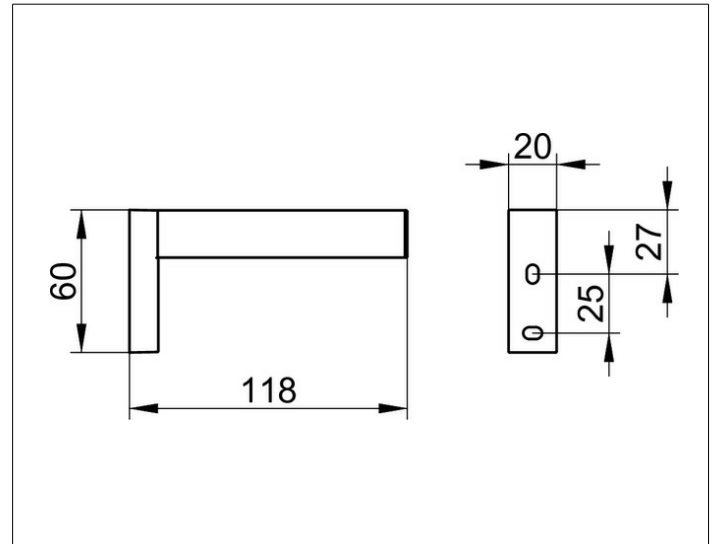

Edition 90 Square

19163010000 Держатель запасного рулона

ИЗДЕЛИЕ

ЧЕРТЕЖ

ПОВЕРХНОСТЬ

хром