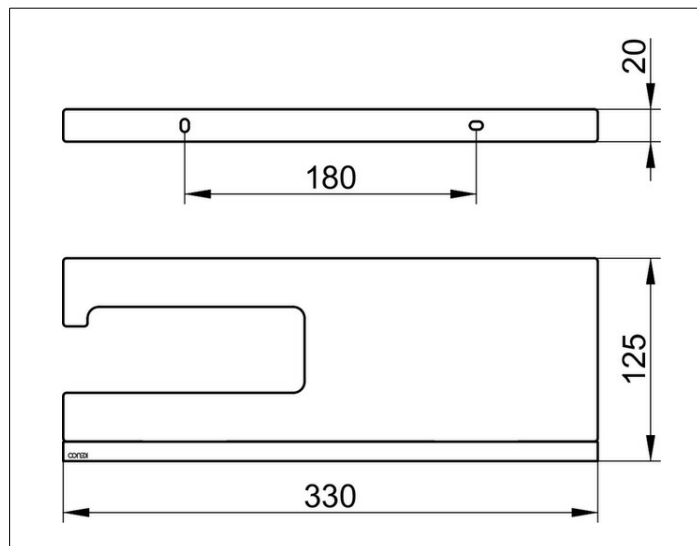

Edition 90 Square

19173018000 Держатель для туалетной бумаги

ИЗДЕЛИЕ

ЧЕРТЕЖ

ОПИСАНИЕ ИЗДЕЛИЯ

с полкой, открытая форма,
для рулонов шириной до 120 мм

ПОВЕРХНОСТЬ

хром/дымчатое стекло