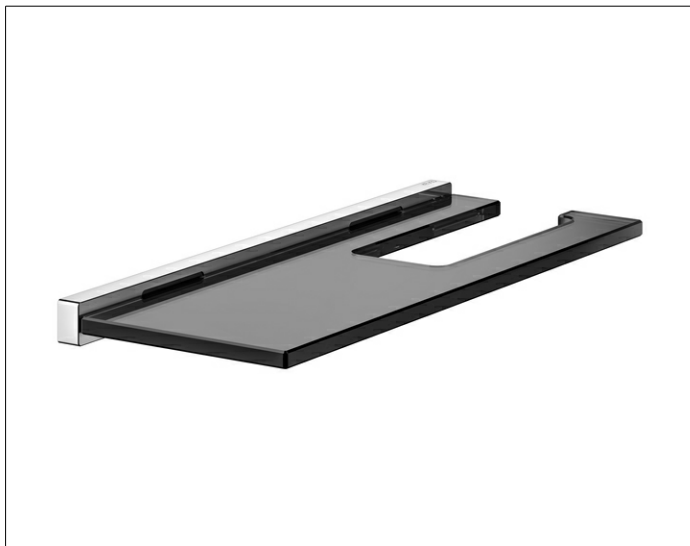

Edition 90 Square

19173018000 Держатель для туалетной бумаги

ИЗДЕЛИЕ

ЧЕРТЕЖ

ОПИСАНИЕ ИЗДЕЛИЯ

с полкой, открытая форма,
для рулонов шириной до 120 мм

ПОВЕРХНОСТЬ

хром/дымчатое стекло