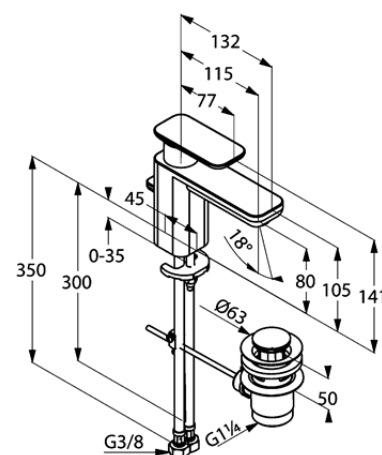

Изделие: **KLUDI E2**  
однорычажный смеситель на умывальник  
DN 15

Номер артикула: **49 023 05 75**

Поверхность: **хром**

Описание изделия:

литой рычаг  
монтаж на одно отверстие  
класс расхода воды Z  
аэратор s-pointer Eco M 24 x 1  
керамический картридж 28 мм  
сливной гарнитур G 1 1/4  
гибкая подводка G 3/8  
система быстрого монтажа

Дополнительная информация:

Класс расхода воды Z:  
макс. расход воды до 9 л/мин. при давлении 3 бара

Фото продукта

Размеры

График расхода воды