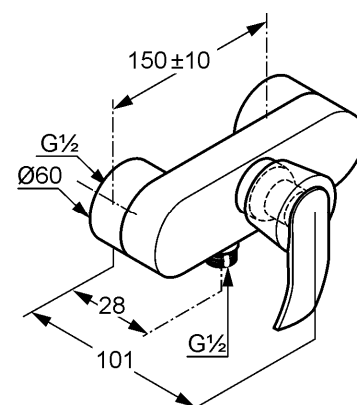

Изделие: **JOOP!**
однорычажный смеситель для душа DN 15

Номер артикула: **55 423 .. 75**

Поверхность: **05 - хром**
H7 - хром/хрусталь зеленый

Описание изделия:

литой рычаг
настенный монтаж
класс расхода воды B
скрытые эксцентрики для настенного монтажа
керамический картридж с ограничителем горячей воды
защищен от обратного тока воды
отвод для душа G 1/2
без душевого гарнитура
класс шума I

Дополнительная информация:

Класс расхода воды B:
макс. расход воды до 25 л/мин. при давлении 3 бара

Класс шума I:
макс. 20 дБ при давлении 3 бара

Фото продукта

Размеры

График расхода воды