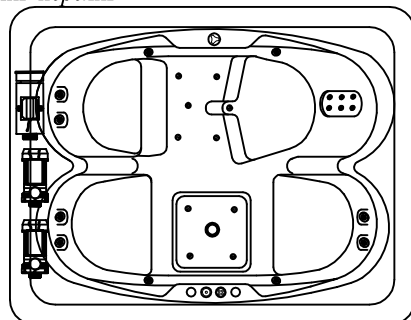

Гидромассажная система ELITE MAGIC - MANON

- Гидро помпа 1,25 квт
- Гидро помпа 0,65 квт
- 6 гидромассажных форсунок MIDI-JET
- Спинной массаж 6 форсунок типа MICRO-JET
- 4 гидромассажных форсунок MAXI-JET
- Электронная кнопка включения на одну функцию
- Электронная кнопка включения на четыре функции
- 2 x регулятор подачи воздуха в гидросистему
- Воздушный компрессор 0,8
- Гидро-аэромассажная система MAGIC.

10 форсунок типа MAGIC-JET

- Кран-баланс
- Слив-перелив