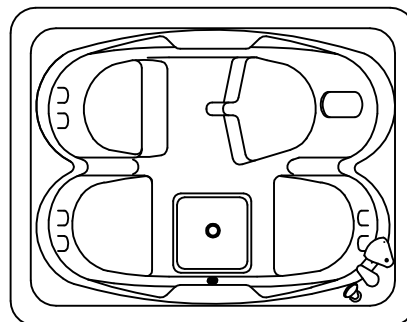

Опции - MANON

- Смеситель каскадного типа
- Подсветка
- Хромотерапия