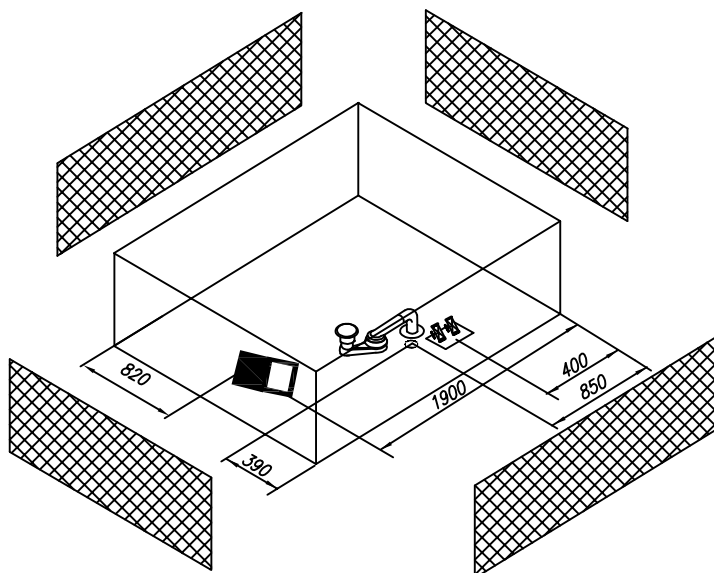

ОБЪЕМ

МАКС. НАГРУЗКА (кг)

НАГРУЗКА НА ПОЛ (кг/м²)

510

1000

290

-Место для подводки электричества: сечение кабеля 3x1,5 мм² для ванн с одним двигателем, 3x2,5 мм² для ванн с двумя и более двигателями, длина электрического кабеля 1 м

-Место заземления каркаса ванны, длина электрического кабеля 1 м

-Место вывода водоснабжения

-Место подводки канализации
диаметр слива 50 мм

-панель

Гидромассажная система ELITE - MANON

- Гидро помпа 1,25 квт
- 6 гидромассажных форсунок MIDI-JET
- Спинной массаж 6 форсунок типа MICRO-JET
- Электронная кнопка включения на одну функцию
- Регулятор подачи воздуха в гидросистему
- Слив-перелив

Гидромассажная система ELITE AIR - MANON

- Гидро помпа 1,25 квт
- 6 гидромассажных форсунок MIDI-JET
- Спинной массаж 6 форсунок типа MICRO-JET
- Электронная кнопка включения на четыре функции
- Регулятор подачи воздуха в гидросистему
- Воздушный компрессор 0,8
- 10 аэро форсунок AERO-JET-метал
- Слив-перелив