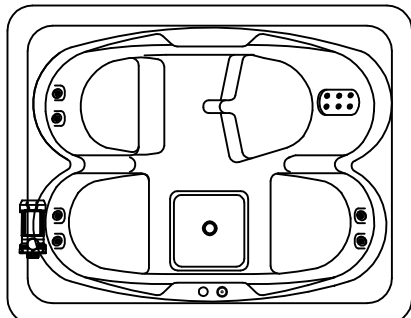

-Место заземления каркаса ванны, длина электрического кабеля 1 м

-Место вывода водоснабжения

-Место подводки канализации
диаметр слива 50 мм

-панель

Гидромассажная система ELITE - MANON

- Гидро помпа 1,25 квт
- 6 гидромассажных форсунок MIDI-JET
- Спинной массаж 6 форсунок типа MICRO-JET
- Электронная кнопка включения на одну функцию
- Регулятор подачи воздуха в гидросистему
- Слив-перелив

Гидромассажная система ELITE AIR - MANON

- Гидро помпа 1,25 квт
- 6 гидромассажных форсунок MIDI-JET
- Спинной массаж 6 форсунок типа MICRO-JET
- Электронная кнопка включения на четыре функции
- Регулятор подачи воздуха в гидросистему
- Воздушный компрессор 0,8
- 10 аэро форсунок AERO-JET-метал
- Слив-перелив