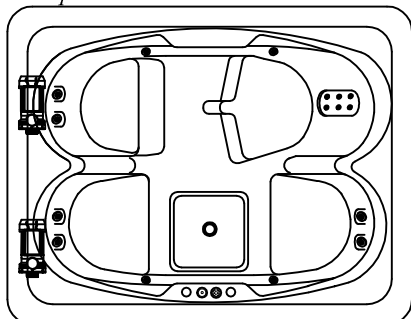

-Место заземления каркаса ванны, длина электрического кабеля 1 м

-Место вывода водоснабжения

-Место подводки канализации
диаметр слива 50 мм

-панель

Гидромассажная система ELITE - MANON

- Гидро помпа 1,25 квт
- 6 гидромассажных форсунок MIDI-JET
- Спинной массаж 6 форсунок типа MICRO-JET
- Электронная кнопка включения на одну функцию
- Регулятор подачи воздуха в гидросистему
- Слив-перелив

Гидромассажная система ELITE AIR - MANON

- Гидро помпа 1,25 квт
- 6 гидромассажных форсунок MIDI-JET
- Спинной массаж 6 форсунок типа MICRO-JET
- Электронная кнопка включения на четыре функции
- Регулятор подачи воздуха в гидросистему
- Воздушный компрессор 0,8
- 10 аэро форсунок AERO-JET-метал
- Слив-перелив