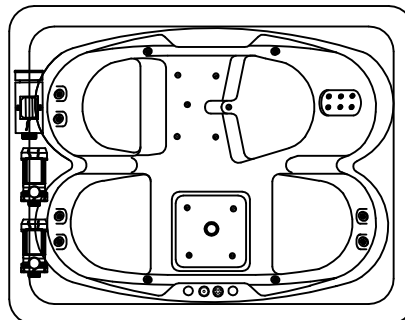

Гидромассажная система ELITE PLUS AIR - MANON

- Гидро помпа 1,25 квт
- Гидро помпа 0,65 квт
- 6 гидромассажных форсунок MIDI-JET
- Спинной массаж 6 форсунок типа MICRO-JET
- 4 гидромассажных форсунок MAXI-JET
- Электронная кнопка включения на одну функцию
- Электронная кнопка включения на четыре функции
- 2 x регулятор подачи воздуха в гидросистему
- Воздушный компрессор 0,8
- 10 аэро форсунок AERO-JET-метал
- Слив-перелив