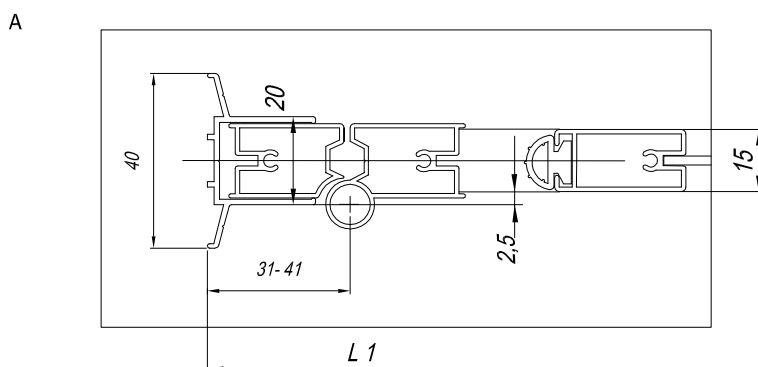

	L1 (mm)
TP 108	1070-1080

kolpa-san *SHOWER SCREEN QUAT*
by KOLPA *DUSCHTRENNWAND QUAT*

Nr.KA 52

TP 108 UNI 2/2