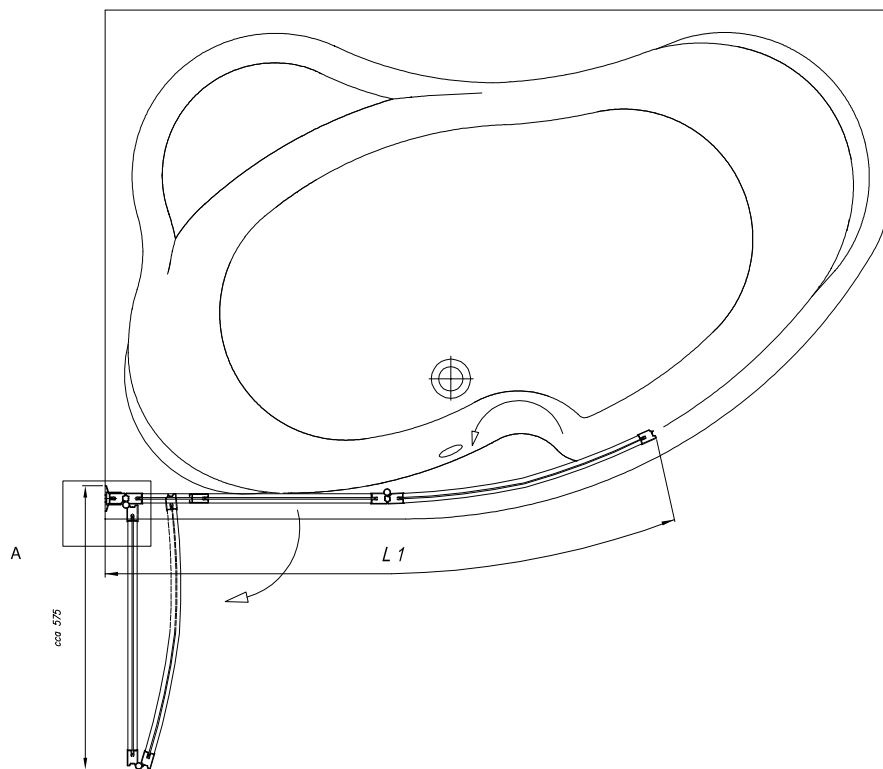

	L1 (mm)
TP 108	1070-1080

kolpa-san *SHOWER SCREEN QUAT*
by KOLPA *DUSCHTRENNWAND QUAT*

Nr.KA 52

TP 108 UNI 2/2