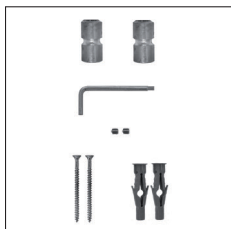

Ricambi disponibili a richiesta
Spare parts available on request
Запасные части под заказ

SC0666BXXX01..