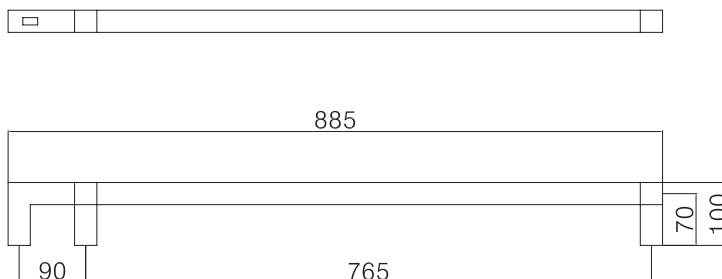

Ricambi disponibili a richiesta
Spare parts available on request
Запасные части под заказ

SC0666BXXX01..