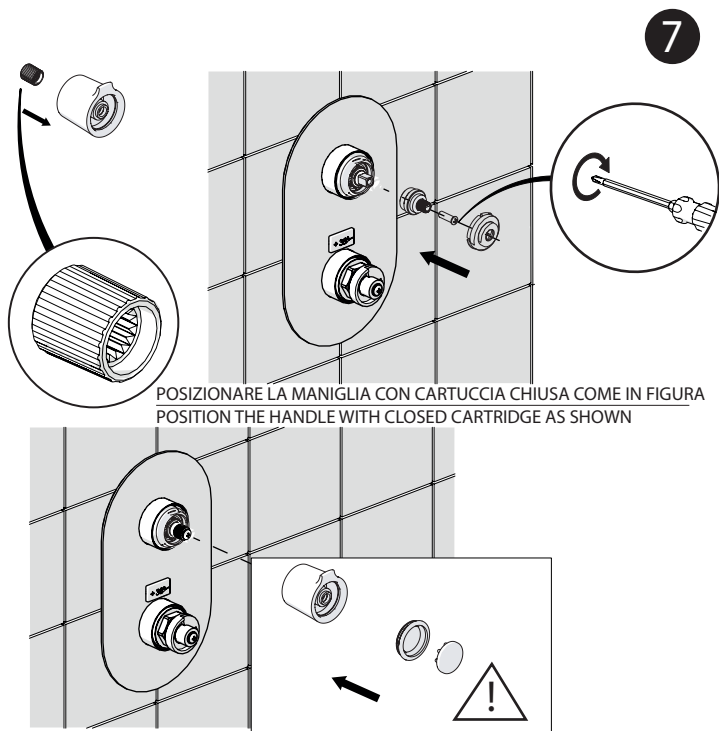

+

Not included / Non incluso / Non Inclus / Nie zawarty / No incluido / Nao incluido

REF. MANUAL
WE00102

APERTO
OPEN

APERTO
OPEN

NOBILIS®
The Best Technology for Water

SF00102

8

NON FORZARE TROPPO
DO NOT FORCE TOO

10

www.grupponobili.it

PRIMA DI INIZIARE / BEFORE STARTING

	P	P	MAX 10	5		T	T	MAX 80	65	45
	bar	0,5	MIN	1		°C	°C			

PULIZIA / CLEANING

ACQUA WATER	ALCOOL	MICROFIBRA MICROFIBER	SPUGNA SPONGE	DETERGENTI DETERGENT
✓	✓	✓	✗	✗