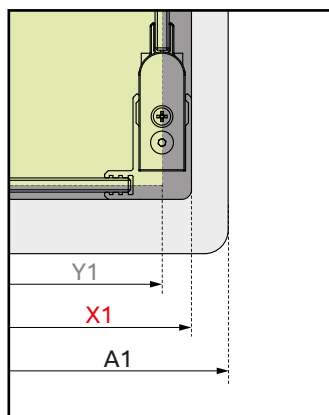

Wariant LEWY
Variant L

Wariant PRAWY
Variant R

| Model | A1 | A2 | X1 | X2 | Y1 | Y2 | B | C | D | H |
|--------------------|------|----------|---------|----------|---------|----------|-----|---------|---------|------|
| Walk In 80 | 800 | max 1030 | 785-795 | max 1020 | 772-782 | max 1001 | 300 | 363-373 | max 650 | 1970 |
| Walk In 90 | 900 | max 1030 | 885-895 | max 1020 | 872-882 | max 1001 | 300 | 363-373 | max 650 | 1970 |
| Walk In 100 | 1000 | max 1030 | 985-995 | max 1020 | 972-982 | max 1001 | 300 | 363-373 | max 650 | 1970 |