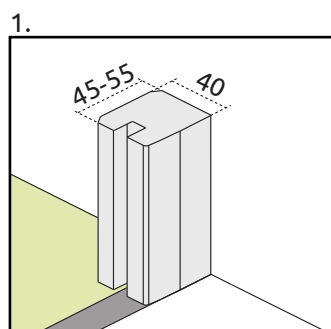

Wariant LEWY
Variant L

Wariant PRAWY
Variant R

| Model | A1 | A2 | X1 | X2 | Y1 | Y2 | B | C | D | H |
|--------------------|------|----------|---------|----------|---------|----------|-----|---------|---------|------|
| Walk In 80 | 800 | max 1030 | 785-795 | max 1020 | 772-782 | max 1001 | 300 | 363-373 | max 650 | 1970 |
| Walk In 90 | 900 | max 1030 | 885-895 | max 1020 | 872-882 | max 1001 | 300 | 363-373 | max 650 | 1970 |
| Walk In 100 | 1000 | max 1030 | 985-995 | max 1020 | 972-982 | max 1001 | 300 | 363-373 | max 650 | 1970 |