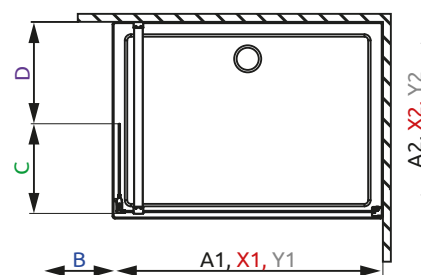

Wariant PRAWY
Variant R