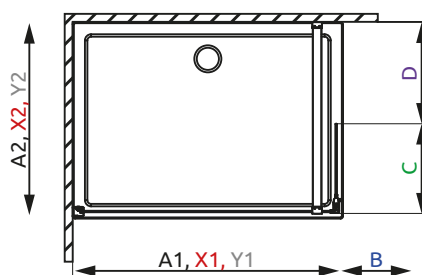

Wariant LEWY
Variant L

Wariant PRAWY
Variant R

| Model | A1 | A2 | X1 | X2 | Y1 | Y2 | B | C | D | H |
|--------------------|------|----------|---------|----------|---------|----------|-----|---------|---------|------|
| Walk In 80 | 800 | max 1030 | 785-795 | max 1020 | 772-782 | max 1001 | 300 | 363-373 | max 650 | 1970 |
| Walk In 90 | 900 | max 1030 | 885-895 | max 1020 | 872-882 | max 1001 | 300 | 363-373 | max 650 | 1970 |
| Walk In 100 | 1000 | max 1030 | 985-995 | max 1020 | 972-982 | max 1001 | 300 | 363-373 | max 650 | 1970 |