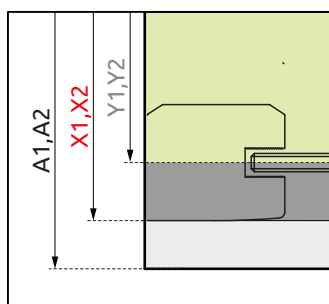

Wariant LEWY
Variant L

Wariant PRAWY
Variant R

| Model | A1 | A2 | X1 | X2 | Y1 | Y2 | B | C | D | H |
|--------------------|------|----------|---------|----------|---------|----------|-----|---------|---------|------|
| Walk In 80 | 800 | max 1030 | 785-795 | max 1020 | 772-782 | max 1001 | 300 | 363-373 | max 650 | 1970 |
| Walk In 90 | 900 | max 1030 | 885-895 | max 1020 | 872-882 | max 1001 | 300 | 363-373 | max 650 | 1970 |
| Walk In 100 | 1000 | max 1030 | 985-995 | max 1020 | 972-982 | max 1001 | 300 | 363-373 | max 650 | 1970 |

Wariant LEWY
Variant L

Wariant PRAWY
Variant R