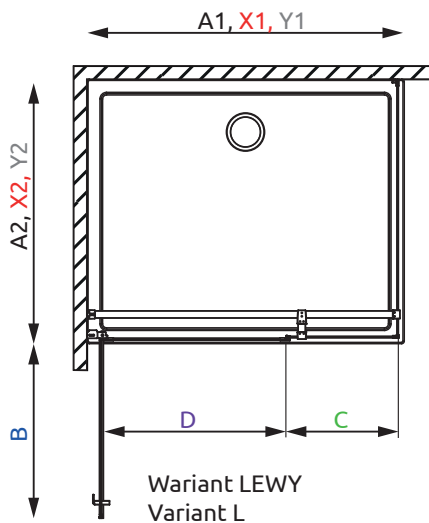

Wariant LEWY  
Variant L

Wariant PRAWY  
Variant R

**KDS I DRZWI / KDS I DOOR**

Model	A1	X1	Y1	B	C	D	H
KDS I Drzwi 100	1000	975-990	970-985	580	327	580	2000
KDS I Drzwi 120	1200	1175-1190	1170-1185	680	427	680	2000
KDS I Drzwi 140	1400	1375-1390	1370-1385	780	527	780	2000

**ŚCIANKA S3 / SIDEWALL S3**

Ścianka	A2	X2	Y2
S3 70	700	675-690	670-685
S3 75	750	725-740	720-735
S3 80	800	775-790	770-785
S3 90	900	875-890	870-885
S3 100	1000	975-990	970-985

Wariant LEWY  
Variant L