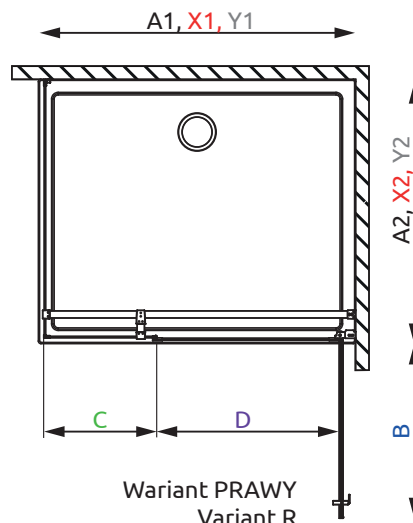

Wariant LEWY  
Variant L

Wariant PRAWY  
Variant R

**KDS I DRZWI / KDS I DOOR**

Model	A1	X1	Y1	B	C	D	H
KDS I Drzwi 100	1000	975-990	970-985	580	327	580	2000
KDS I Drzwi 120	1200	1175-1190	1170-1185	680	427	680	2000
KDS I Drzwi 140	1400	1375-1390	1370-1385	780	527	780	2000

**ŚCIANKA S3 / SIDEWALL S3**

Ścianka	A2	X2	Y2
S3 70	700	675-690	670-685
S3 75	750	725-740	720-735
S3 80	800	775-790	770-785
S3 90	900	875-890	870-885
S3 100	1000	975-990	970-985

Wariant LEWY  
Variant L