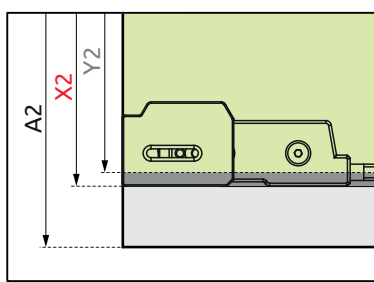

Wariant LEWY  
Variant L

Wariant PRAWY  
Variant R

**KDS I DRZWI / KDS I DOOR**

Model	A1	X1	Y1	B	C	D	H
KDS I Drzwi 100	1000	975-990	970-985	580	327	580	2000
KDS I Drzwi 120	1200	1175-1190	1170-1185	680	427	680	2000
KDS I Drzwi 140	1400	1375-1390	1370-1385	780	527	780	2000

**ŚCIANKA S3 / SIDEWALL S3**

Ścianka	A2	X2	Y2
S3 70	700	675-690	670-685
S3 75	750	725-740	720-735
S3 80	800	775-790	770-785
S3 90	900	875-890	870-885
S3 100	1000	975-990	970-985

Wariant LEWY  
Variant L