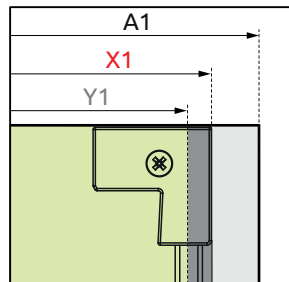

Wariant LEWY  
Variant L

Wariant PRAWY  
Variant R

**KDS I DRZWI / KDS I DOOR**

Model	A1	X1	Y1	B	C	D	H
KDS I Drzwi 100	1000	975-990	970-985	580	327	580	2000
KDS I Drzwi 120	1200	1175-1190	1170-1185	680	427	680	2000
KDS I Drzwi 140	1400	1375-1390	1370-1385	780	527	780	2000

**ŚCIANKA S3 / SIDEWALL S3**

Ścianka	A2	X2	Y2
S3 70	700	675-690	670-685
S3 75	750	725-740	720-735
S3 80	800	775-790	770-785
S3 90	900	875-890	870-885
S3 100	1000	975-990	970-985

Wariant LEWY  
Variant L