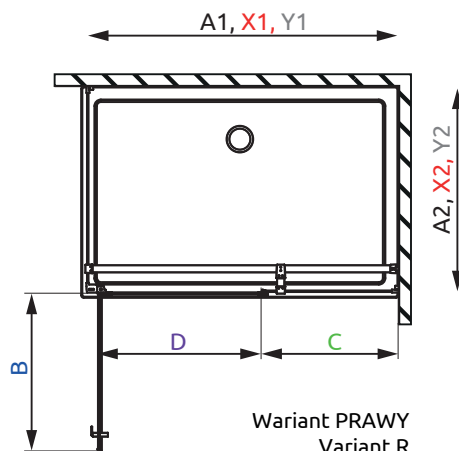

Wariant LEWY
Variant L

Wariant PRAWY
Variant R

KDS II DRZWI / KDS II DOOR

| Model | A1 | X1 | Y1 | B | C | D | H |
|------------------|------|-----------|-----------|-----|---------|-----|------|
| KDS II drzwi 90 | 900 | 875-890 | 870-885 | 596 | 212-227 | 596 | 2000 |
| KDS II drzwi 100 | 1000 | 975-990 | 970-985 | 596 | 312-327 | 596 | 2000 |
| KDS II drzwi 110 | 1100 | 1075-1090 | 1070-1085 | 596 | 412-427 | 596 | 2000 |
| KDS II drzwi 120 | 1200 | 1175-1190 | 1170-1185 | 596 | 512-527 | 596 | 2000 |

ŚCIANKA S2 / SIDEWALL S2

| Model | A2 | X2 | Y2 |
|--------|------|---------|---------|
| S2 70 | 700 | 675-690 | 670-685 |
| S2 75 | 750 | 725-740 | 720-735 |
| S2 80 | 800 | 775-790 | 770-785 |
| S2 90 | 900 | 875-890 | 870-885 |
| S2 100 | 1000 | 975-990 | 970-985 |

A1, X1, Y1

Wariant LEWY
Variant L

Wariant PRAWY
Variant R