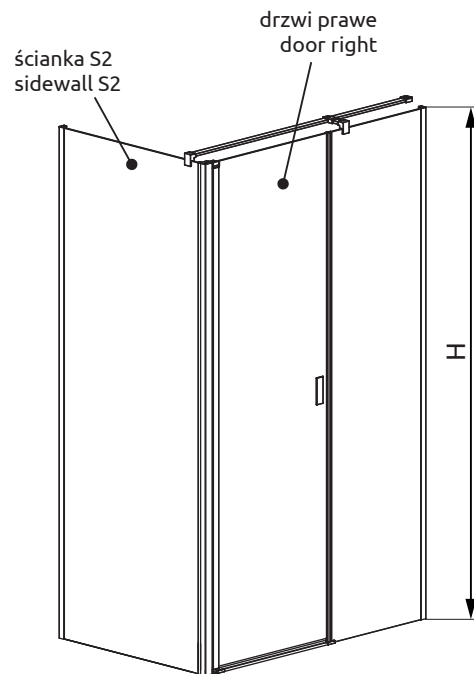

Wariant LEWY
Variant L

Wariant PRAWY
Variant R

KDS II DRZWI / KDS II DOOR

| Model | A1 | X1 | Y1 | B | C | D | H |
|------------------|------|-----------|-----------|-----|---------|-----|------|
| KDS II drzwi 90 | 900 | 875-890 | 870-885 | 596 | 212-227 | 596 | 2000 |
| KDS II drzwi 100 | 1000 | 975-990 | 970-985 | 596 | 312-327 | 596 | 2000 |
| KDS II drzwi 110 | 1100 | 1075-1090 | 1070-1085 | 596 | 412-427 | 596 | 2000 |
| KDS II drzwi 120 | 1200 | 1175-1190 | 1170-1185 | 596 | 512-527 | 596 | 2000 |

ŚCIANKA S2 / SIDEWALL S2

| Model | A2 | X2 | Y2 |
|--------|------|---------|---------|
| S2 70 | 700 | 675-690 | 670-685 |
| S2 75 | 750 | 725-740 | 720-735 |
| S2 80 | 800 | 775-790 | 770-785 |
| S2 90 | 900 | 875-890 | 870-885 |
| S2 100 | 1000 | 975-990 | 970-985 |