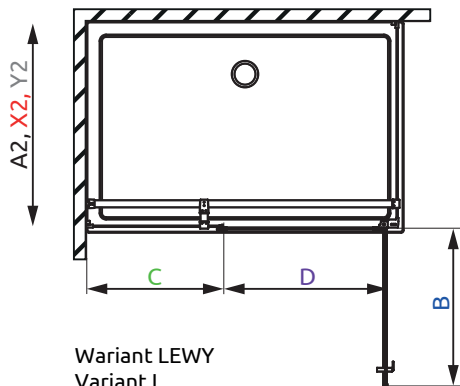

Wariant LEWY
Variant L