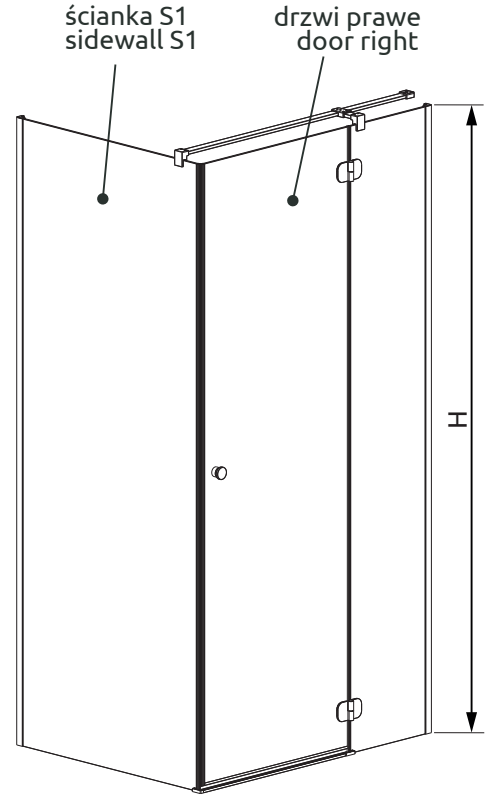

Wariant LEWY
Variant L

Wariant PRAWY
Variant R

KDJ DRZWI / KDJ DOOR

Drzwi	A1	X1	Y1	B	C	D	H
KDJ Drzwi 80	800	775-790	770-785	537	256-271	505	1950
KDJ Drzwi 85	850	825-840	820-835	537	306-321	505	1950
KDJ Drzwi 90	900	875-890	870-885	637	256-271	605	1950
KDJ Drzwi 95	950	925-940	920-935	637	306-321	605	1950
KDJ Drzwi 100	1000	975-990	970-985	637	356-371	605	1950
KDJ Drzwi 110	1100	1075-1090	1070-1085	737	356-371	705	1950
KDJ Drzwi 120	1200	1175-1190	1170-1185	837	356-371	805	1950

ŚCIANKA S1 / SIDEWALL S1

Ścianka	A2	X2	Y2
S1 70	700	675-690	670-685
S1 75	750	725-740	720-735
S1 80	800	775-790	770-785
S1 85	850	825-840	820-835
S1 90	900	875-890	870-885
S1 95	950	925-940	920-935
S1 100	1000	975-990	970-985
S1 110	1100	1075-1090	1070-1085
S1 120	1200	1175-1190	1170-1185