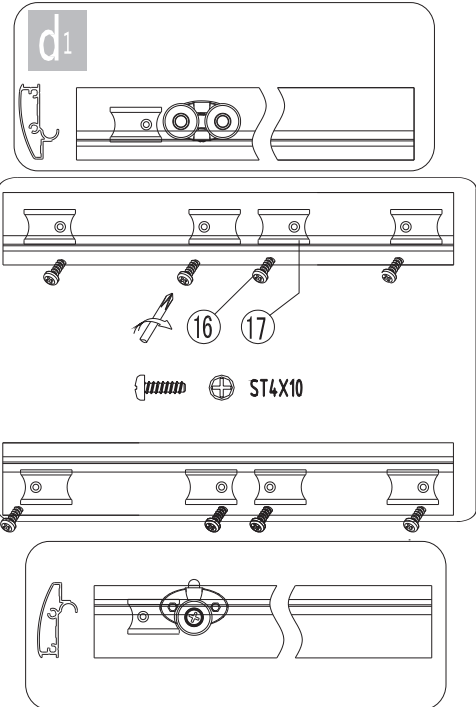

Инструкция по монтажу модели RGW CL-10

NO.	Designation	Pieces	NO.	Designation	Pieces	
3.1		X1	A.1		X2	
1		X2	A.2		X2	
2.1		X1	B.1		X4	
2.2		X1	B.2		X4	
3.2		X1	B.3		X2	
4		X2	B.4		X2	
5	 $\phi 8$	X7	C.1		X2	
6	 \oplus ST4X35	X7	C.2		X4	
7		X2	C.3		X4	
8	 \oplus ST4X35	X9	C.4		X8	
9		X2	C.5		X2	
10		X2	C.6		X2	
11	X.1 	X8	12	D.1		X4
	X.2 	X16		D.2		X4
	X.3 	X8		D.3		X2
	X.4 	X4		D.4		X8
	X.5 	X4		D.5		X4
Y.1 	X8	D.6			X2	
Y.2 	X8	13	 \oplus ST4X10	X5		
Y.3 	X8	14		X11		
Y.4 	X8	15.1		X1		
Y.5 	X4	15.2		X1		
		16	 \oplus ST4X10	X13		
		17		X8		
		18.1		X2		
		18.2		X2		
			 $\phi 8$  $\phi 3.2$			

1.

2.

3.

4.

5.

6.

7.

8.

9.

10.

11.

12.

13.

14.

15.