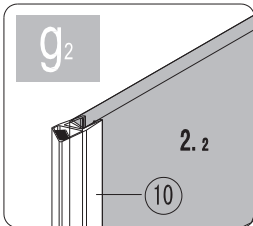

Инструкция по монтажу модели RGW CL-10

NO.	Designation	Pieces	NO.	Designation	Pieces	
3.1		X1	A.1		X2	
1		X2	A.2		X2	
2.1		X1	B.1		X4	
2.2		X1	B.2		X4	
3.2		X1	B.3		X2	
4		X2	B.4		X2	
5	 $\phi 8$	X7	C.1		X2	
6	 \oplus ST4X35	X7	C.2		X4	
7		X2	C.3		X4	
8	 \oplus ST4X35	X9	C.4		X8	
9		X2	C.5		X2	
10		X2	C.6		X2	
11	X.1 	X8	12	D.1		X4
	X.2 	X16		D.2		X4
	X.3 	X8		D.3		X2
	X.4 	X4		D.4		X8
	X.5 	X4		D.5		X4
Y.1 	X8	D.6			X2	
Y.2 	X8	13	 \oplus ST4X10	X5		
Y.3 	X8	14		X11		
Y.4 	X8	15.1		X1		
Y.5 	X4	15.2		X1		
		16	 \oplus ST4X10	X13		
		17		X8		
		18.1		X2		
		18.2		X2		
			 $\phi 8$  $\phi 3.2$			

1.

2.

3.

4.

5.

6.

7.

8.