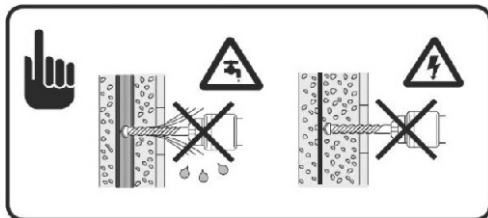

Инструкция по монтажу модели RGW CL-10

NO.	Designation	Pieces	NO.	Designation	Pieces	
3.1		X1	A.1		X2	
1		X2	A.2		X2	
2.1		X1	B.1		X4	
2.2		X1	B.2		X4	
3.2		X1	B.3		X2	
4		X2	B.4		X2	
5	 $\phi 8$	X7	C.1		X2	
6	 \oplus ST4X35	X7	C.2		X4	
7		X2	C.3		X4	
8	 \oplus ST4X35	X9	C.4		X8	
9		X2	C.5		X2	
10		X2	C.6		X2	
11	X.1 	X8	12	D.1		X4
	X.2 	X16		D.2		X4
	X.3 	X8		D.3		X2
	X.4 	X4		D.4		X8
	X.5 	X4		D.5		X4
Y.1 	X8	D.6			X2	
Y.2 	X8	13	 \oplus ST4X10	X5		
Y.3 	X8	14		X11		
Y.4 	X8	15.1		X1		
Y.5 	X4	15.2		X1		
		16	 \oplus ST4X10	X13		
		17		X8		
		18.1		X2		
		18.2		X2		
			 $\phi 8$  $\phi 3.2$			