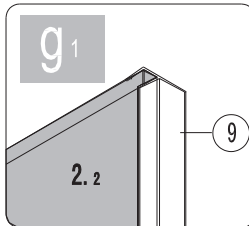

Инструкция по монтажу модели RGW CL-10

NO.	Designation	Pieces	NO.	Designation	Pieces	
3.1		X1	A.1		X2	
1		X2	A.2		X2	
2.1		X1	B.1		X4	
2.2		X1	B.2		X4	
3.2		X1	B.3		X2	
4		X2	B.4		X2	
5	 $\phi 8$	X7	C.1		X2	
6	 \oplus ST4X35	X7	C.2		X4	
7		X2	C.3		X4	
8	 \oplus ST4X35	X9	C.4		X8	
9		X2	C.5		X2	
10		X2	C.6		X2	
11	X.1 	X8	12	D.1		X4
	X.2 	X16		D.2		X4
	X.3 	X8		D.3		X2
	X.4 	X4		D.4		X8
	X.5 	X4		D.5		X4
Y.1 	X8	D.6			X2	
Y.2 	X8	13	 \oplus ST4X10	X5		
Y.3 	X8	14		X11		
Y.4 	X8	15.1		X1		
Y.5 	X4	15.2		X1		
		16	 \oplus ST4X10	X13		
		17		X8		
		18.1		X2		
		18.2		X2		
			 $\phi 8$  $\phi 3.2$			

1.

2.

3.

4.

5.

6.

7.

8.