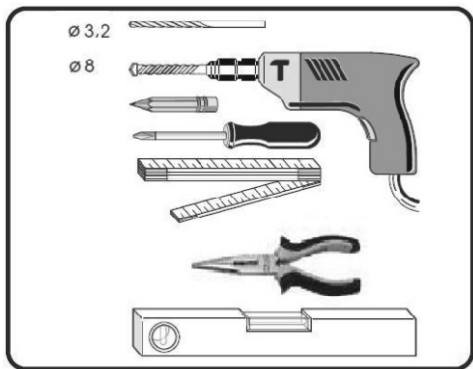

Инструкция по монтажу модели RGW CL-10

NO.	Designation	Pieces	NO.	Designation	Pieces	
3.1		X1	A.1		X2	
1		X2	A.2		X2	
2.1		X1	B.1		X4	
2.2		X1	B.2		X4	
3.2		X1	B.3		X2	
4		X2	B.4		X2	
5	 $\phi 8$	X7	C.1		X2	
6	 \oplus ST4X35	X7	C.2		X4	
7		X2	C.3		X4	
8	 \oplus ST4X35	X9	C.4		X8	
9		X2	C.5		X2	
10		X2	C.6		X2	
11	X.1 	X8	12	D.1		X4
	X.2 	X16		D.2		X4
	X.3 	X8		D.3		X2
	X.4 	X4		D.4		X8
	X.5 	X4		D.5		X4
Y.1 	X8	D.6			X2	
Y.2 	X8	13	 \oplus ST4X10	X5		
Y.3 	X8	14		X11		
Y.4 	X8	15.1		X1		
Y.5 	X4	15.2		X1		
		16	 \oplus ST4X10	X13		
		17		X8		
		18.1		X2		
		18.2		X2		
			 $\phi 8$  $\phi 3.2$			