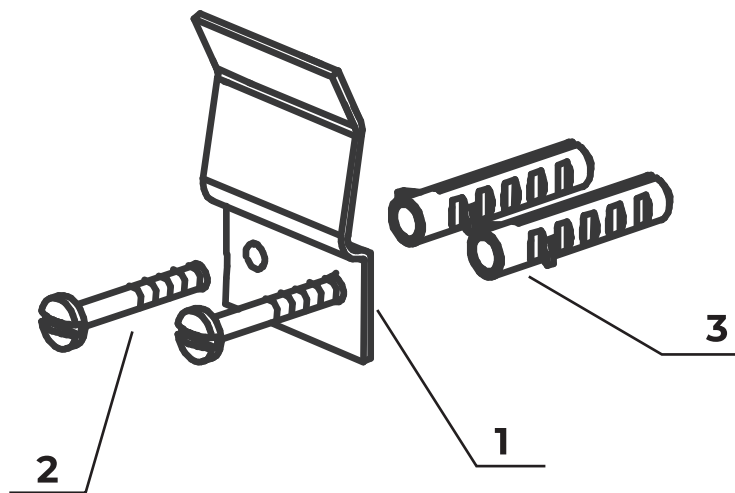

Инструкция Комплект креплений к стене для акриловых поддонов

Комплектация

1. Скоба (2шт)
2. Винт (4 шт)
3. Дюбель (4 шт)

Монтаж

Рекомендации по расположению креплений

! Изделие не является самостоятельной опорой для душевого поддона!

Данный комплект предназначен для дополнительного крепления поддона к стенам, который установлен на опору.