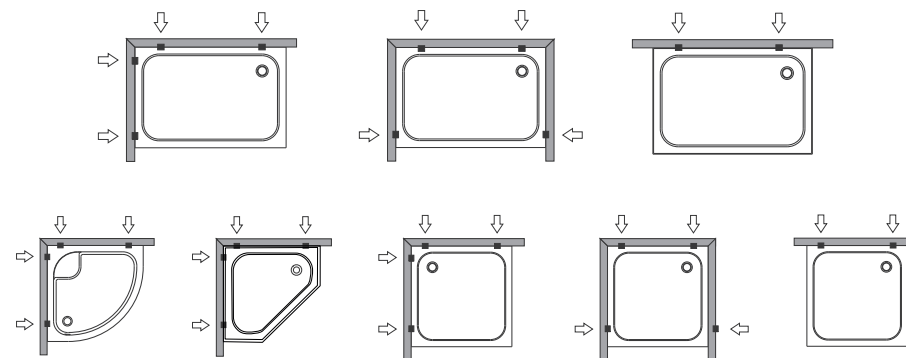

Инструкция Комплект креплений к стене для акриловых поддонов

Комплектация

1. Скоба (2шт)
2. Винт (4 шт)
3. Дюбель (4 шт)

Монтаж

Рекомендации по расположению креплений

! Изделие не является самостоятельной опорой для душевого поддона!

Данный комплект предназначен для дополнительного крепления поддона к стенам, который установлен на опору.