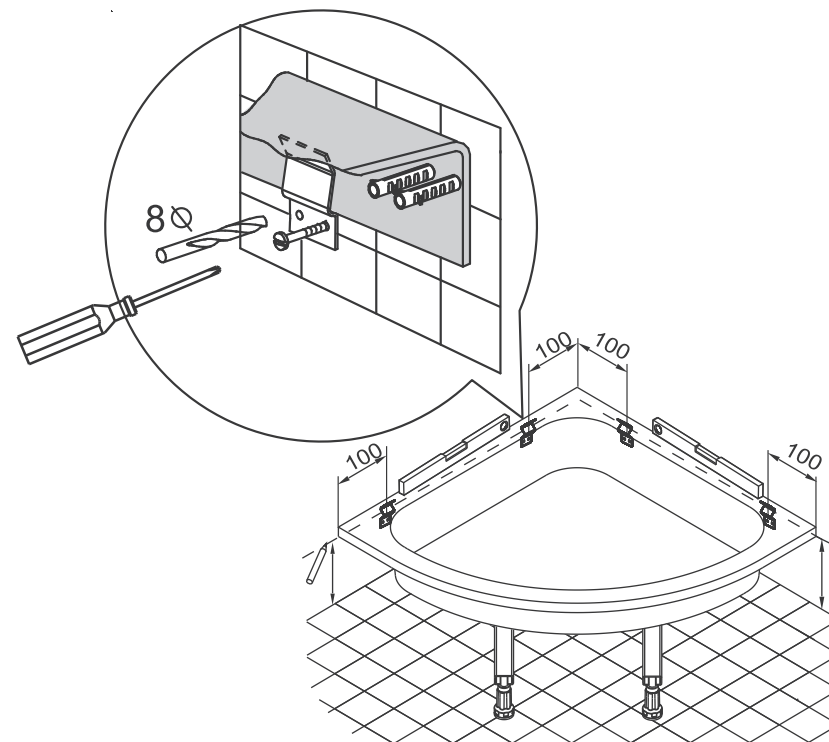

Инструкция Комплект креплений к стене для акриловых поддонов

Комплектация

1. Скоба (2шт)
2. Винт (4 шт)
3. Дюбель (4 шт)

Монтаж

Рекомендации по расположению креплений

! Изделие не является самостоятельной опорой для душевого поддона!

Данный комплект предназначен для дополнительного крепления поддона к стенам, который установлен на опору.