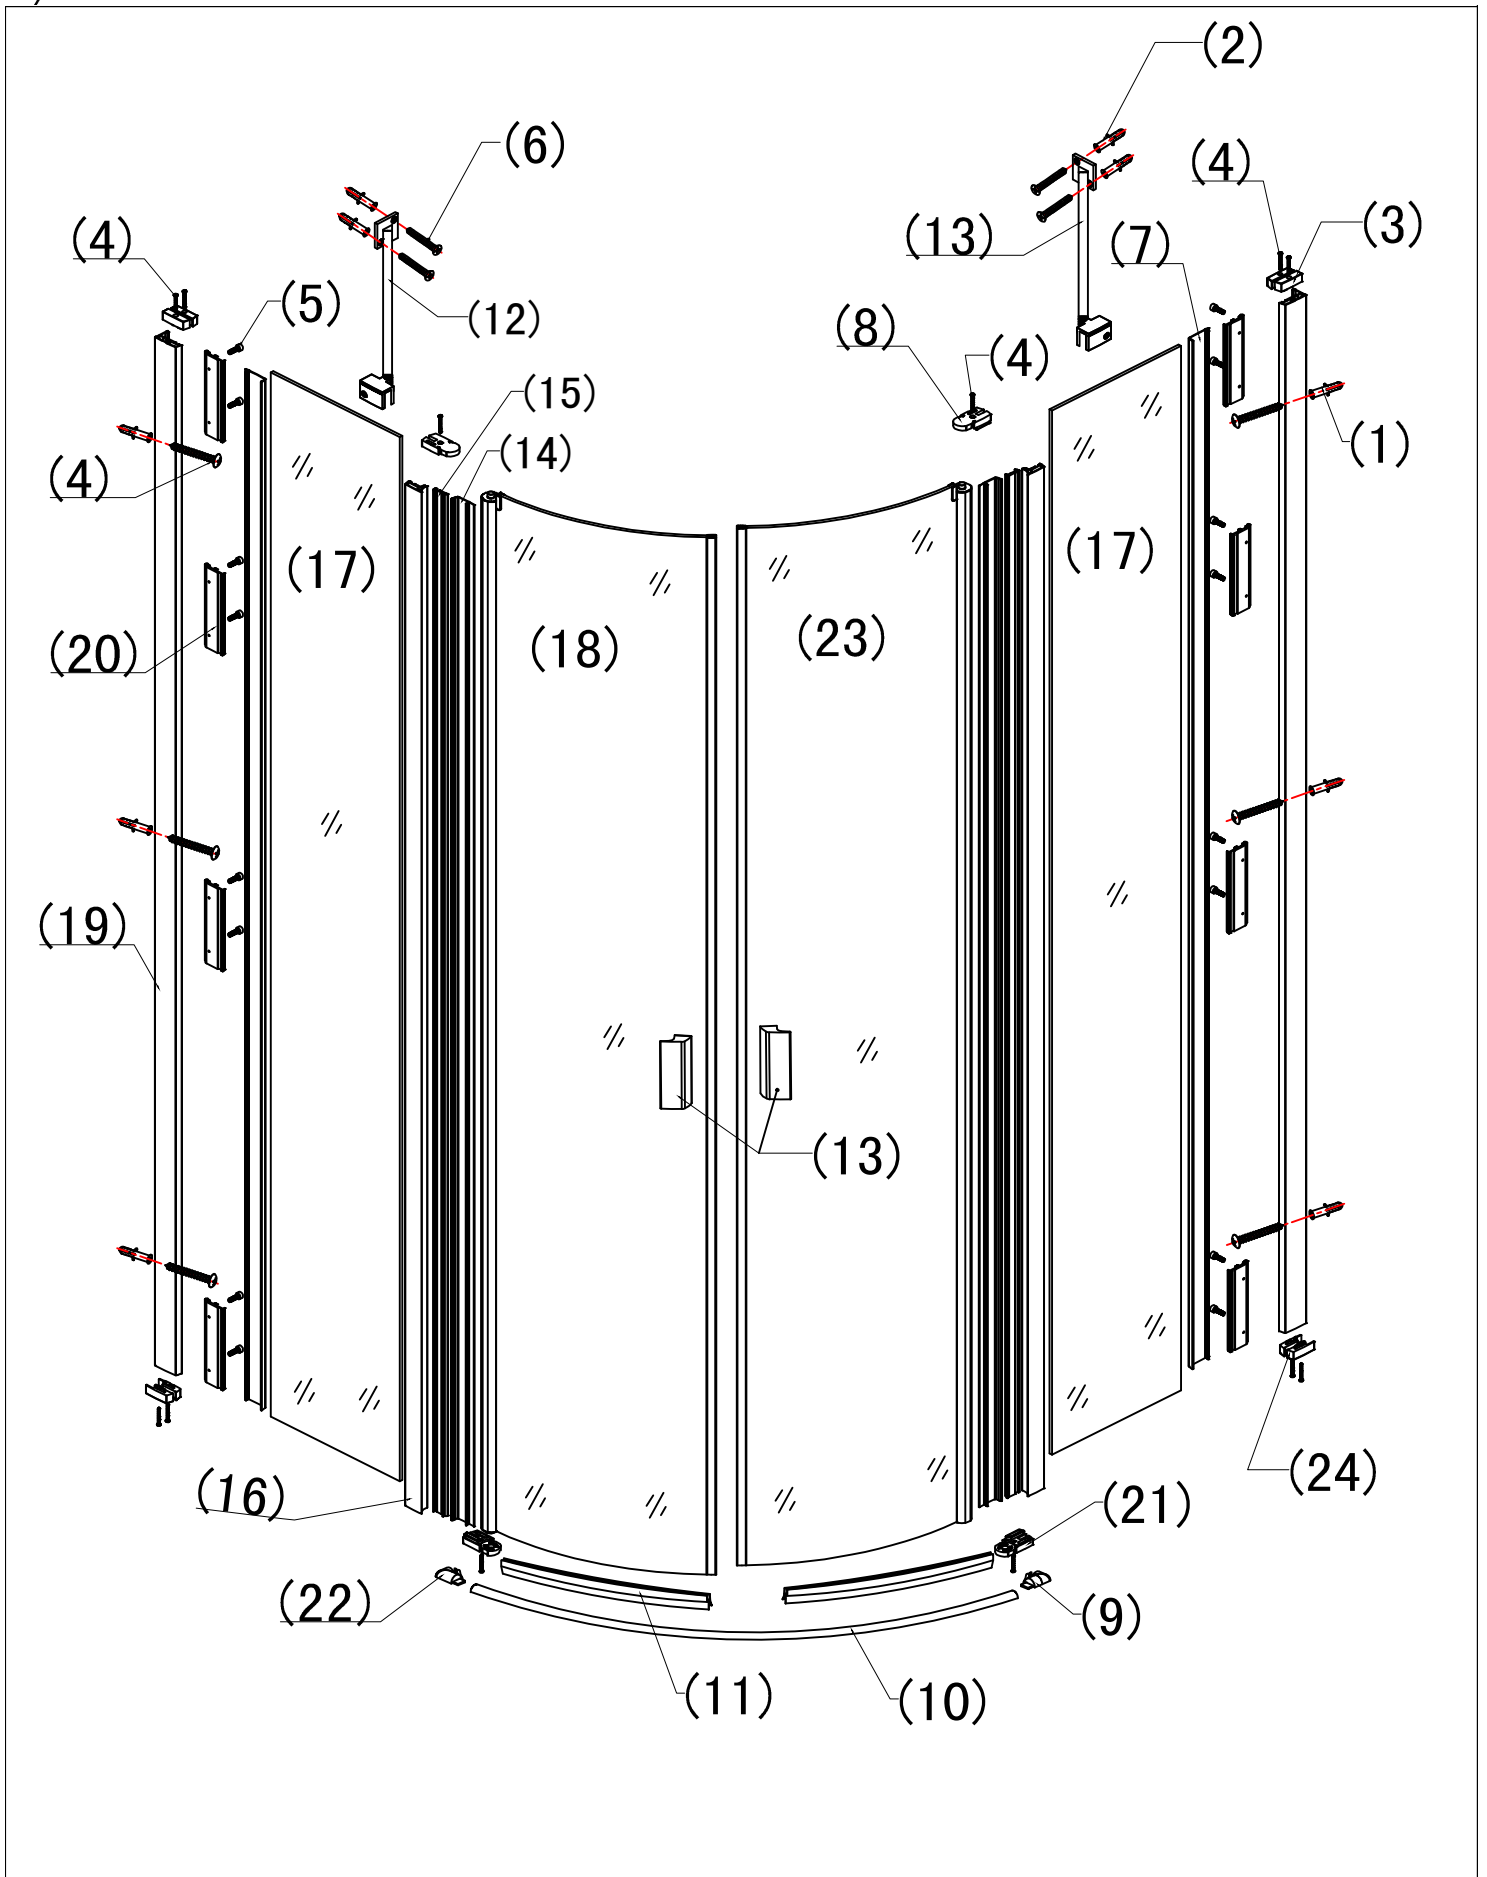

RGW LE-51

Ø8

Ø6

№	Изображение	Параметр	Количество	Примечание
1		Ø8	4 шт.	
2		Ø6	6 шт.	
3			4 шт.	
4		ST4.8X60	6 шт.	
5		M6	16 шт.	
6		ST3.5X35	8 шт.	
7			2 шт.	
8			2 шт.	
9			1 шт.	
10			1 шт.	
11			2 шт.	
12			2 шт.	
13			2 шт.	
14			2 шт.	
15			2 шт.	
16			2 шт.	

№	Изображение	Параметр	Количество	Примечание
17			2 шт.	
18			2 шт.	
19			2 шт.	
20			8 шт.	
21			2 шт.	
22			1 шт.	
23			1 шт.	
24			4 шт.	
25		M6	1 шт.	
26			1 шт.	
27		M2.5	1 шт.	

Vaseline for pivot lubrication:

	a	b
900x900	885-905	885-905
1000x1000	985-1005	985-1005