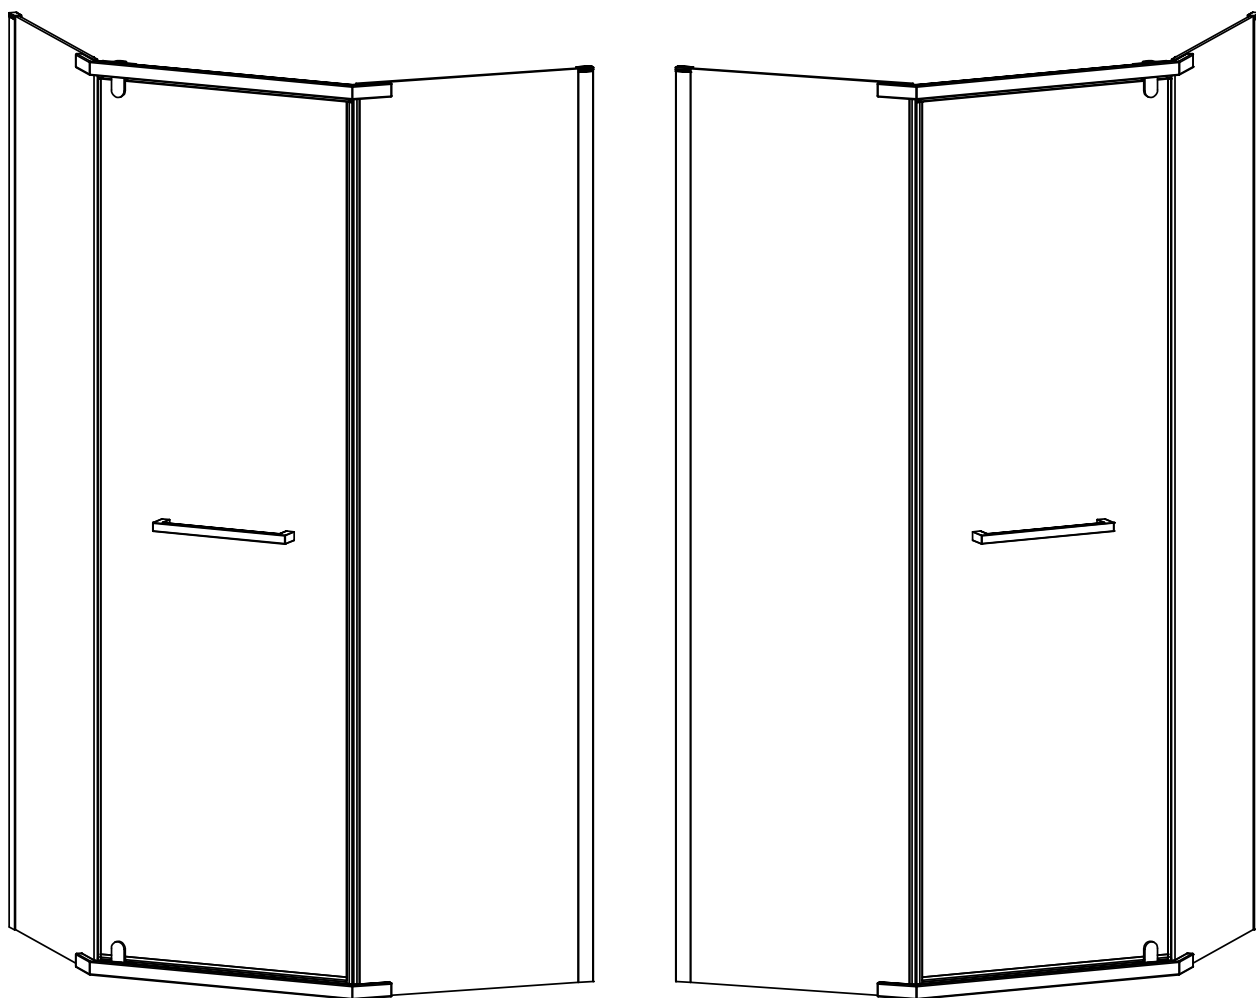

Пожалуйста, внимательно прочитайте инструкцию перед тем как начать установку изделия. Мы оставляем за собой право на любые изменения в данной модели без уведомления покупателя.