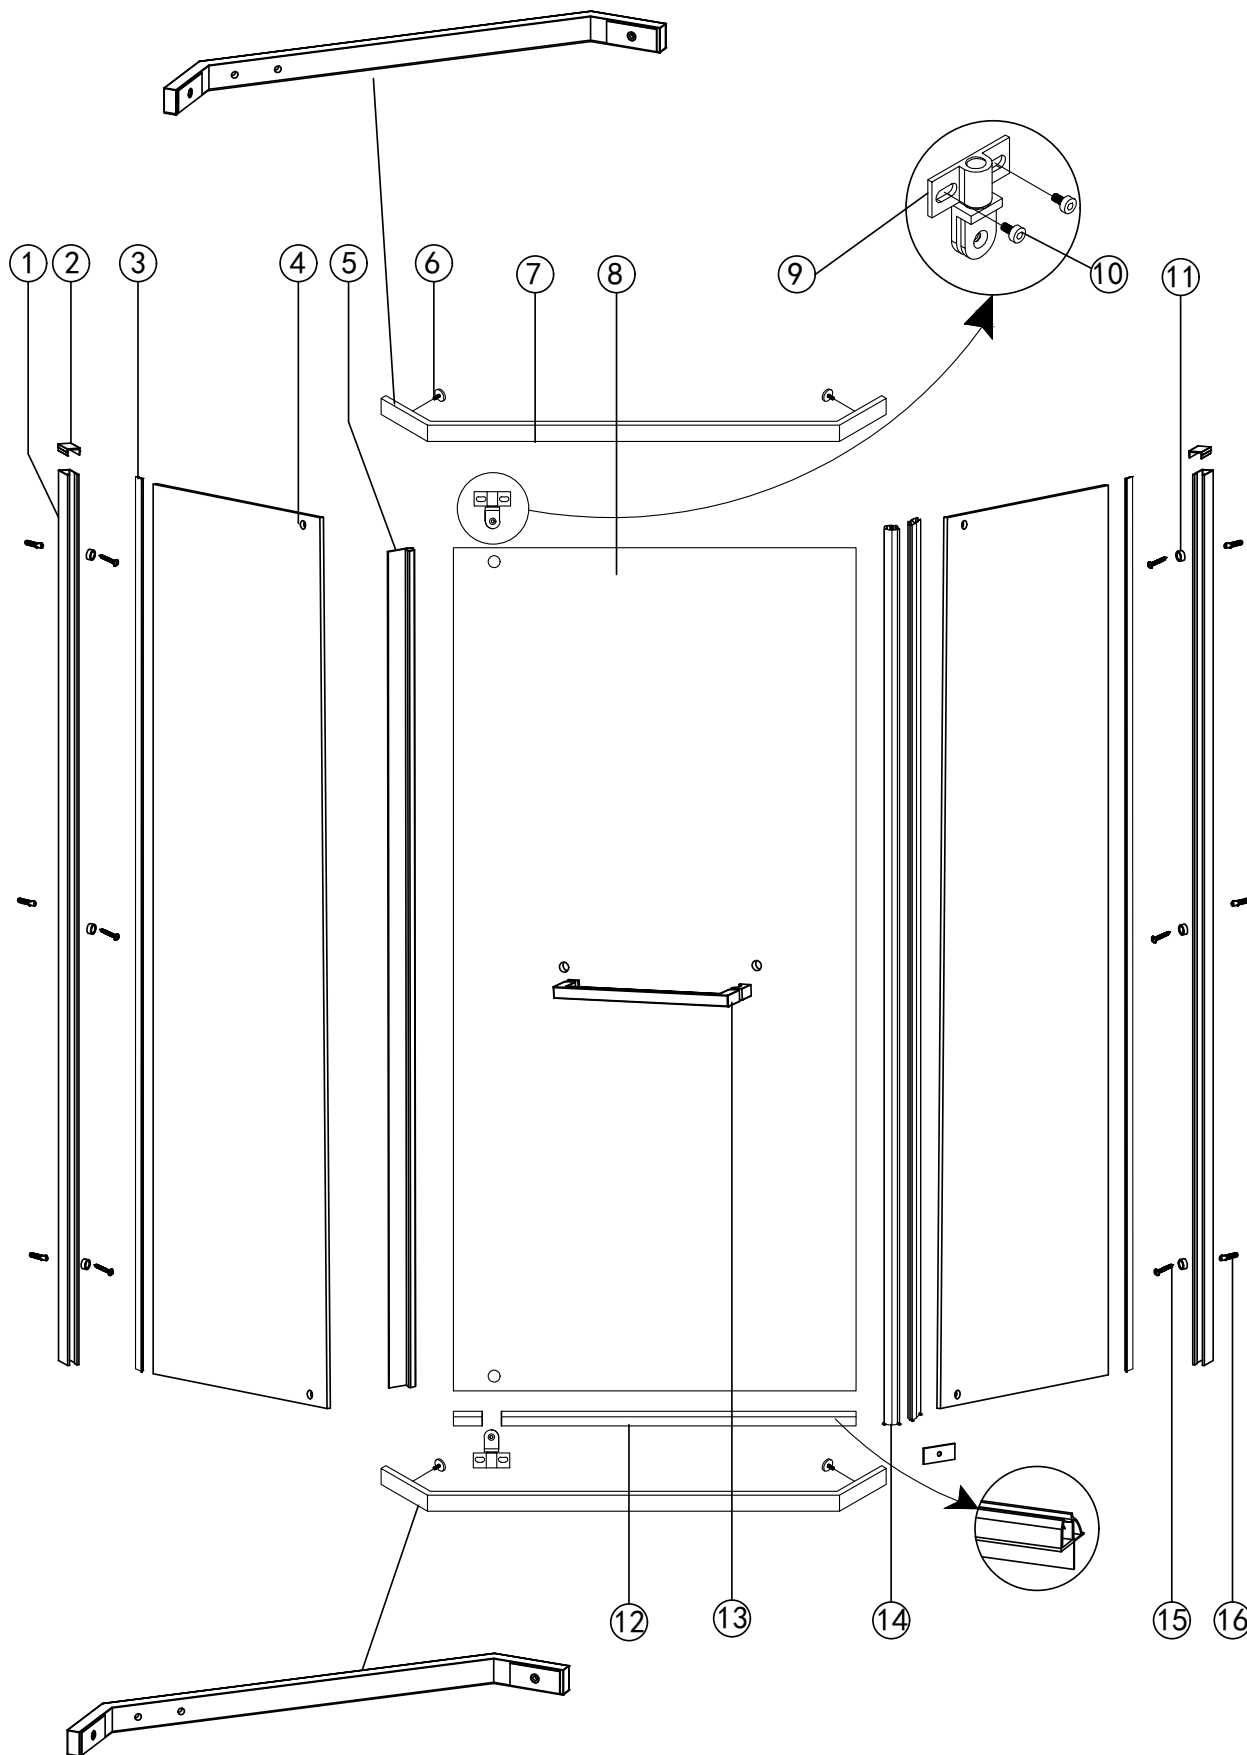

ДЕТАЛЬНАЯ ДИАГРАММА