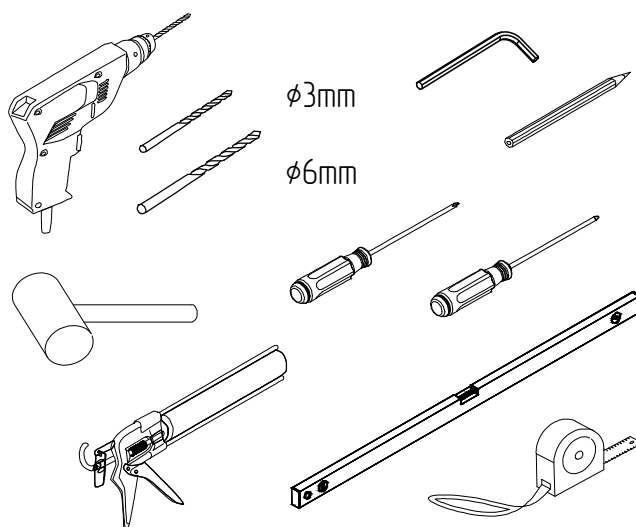

НЕОБХОДИМЫЙ ИНСТРУМЕНТ