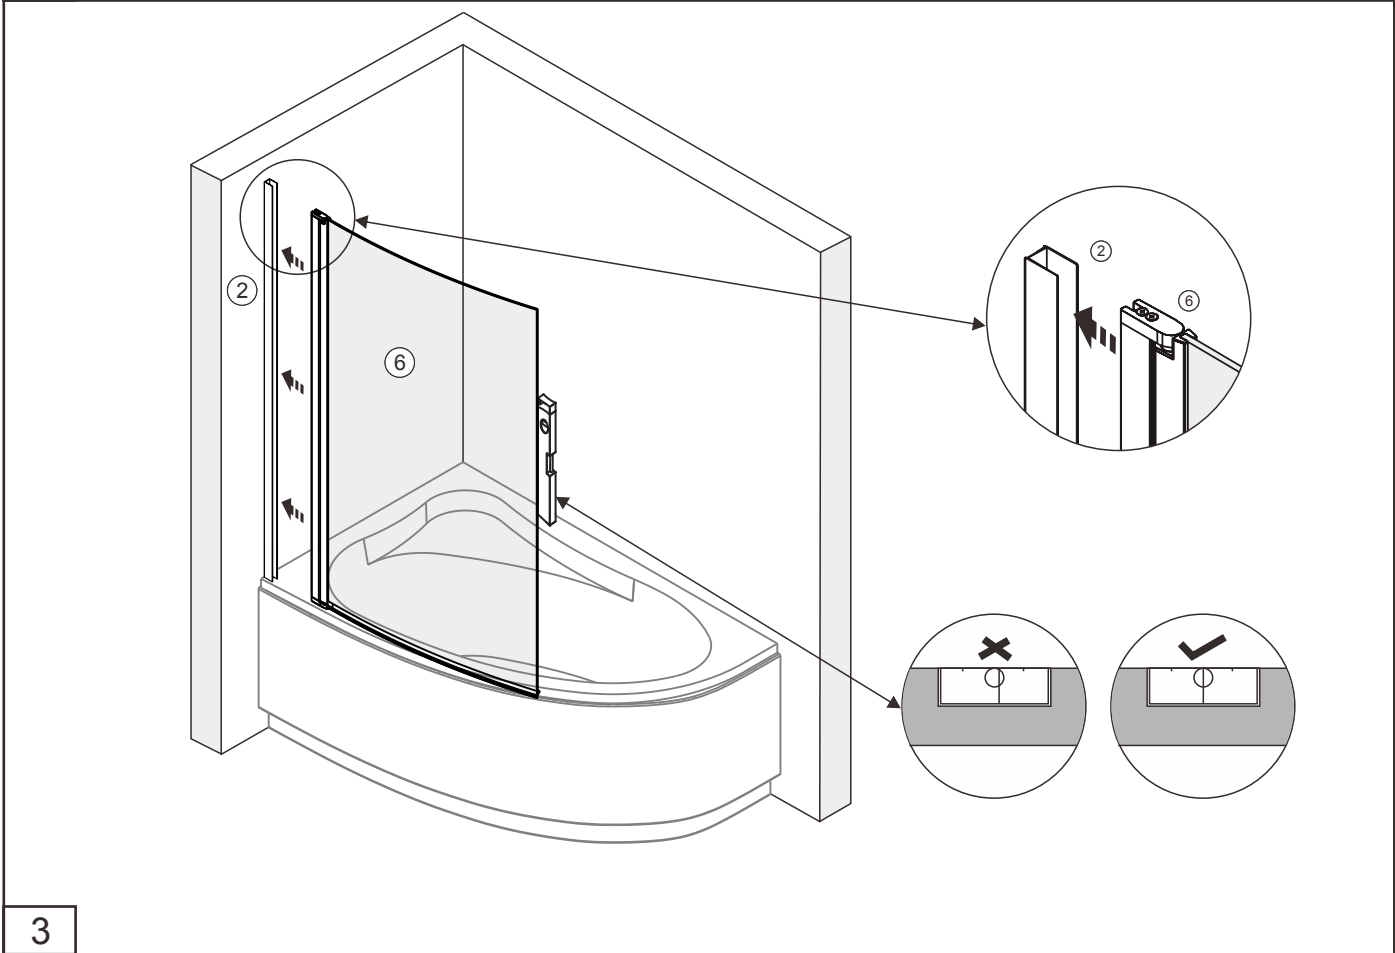

## Z108 LYRA

Installatiehandleiding | Installation manual | Manuel d'installation |  
Montageanleitung | Návod k instalaci | Instrukcja instalacji |  
Telepítési kézikönyv | Руководство по установке

NO	Qty	Description	NO	Qty	Description
1	4	Chrome Screw cap	6	1	Clear door
2	1	Wall Chanel	7	1	Back splash gasket
3	4	ST4X13 screw			
4	3	Wall anchor			
5	3	ST4X40 screw			

SIZE	X
890mm	885~899mm

2

3

6