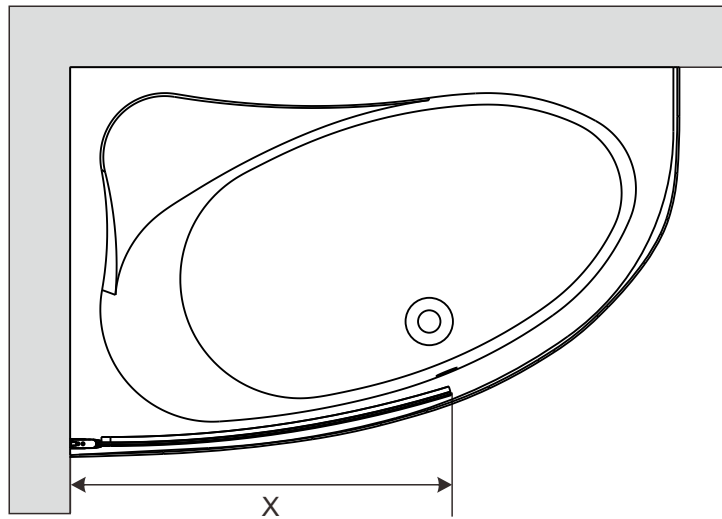

## Z108 LYRA

Installatiehandleiding | Installation manual | Manuel d'installation |  
Montageanleitung | Návod k instalaci | Instrukcja instalacji |  
Telepítési kézikönyv | Руководство по установке

NO	Qty	Description	NO	Qty	Description
1	4	Chrome Screw cap	6	1	Clear door
2	1	Wall Chanel	7	1	Back splash gasket
3	4	ST4X13 screw			
4	3	Wall anchor			
5	3	ST4X40 screw			

SIZE	X
890mm	885~899mm

2

3

6