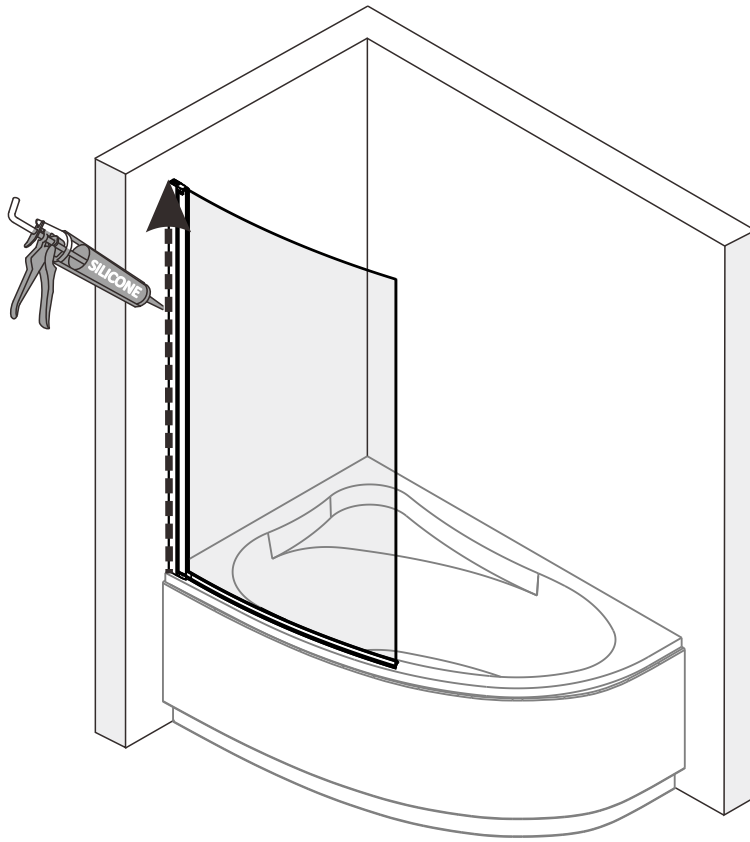

## Z108 LYRA

Installatiehandleiding | Installation manual | Manuel d'installation |  
Montageanleitung | Návod k instalaci | Instrukcja instalacji |  
Telepítési kézikönyv | Руководство по установке

NO	Qty	Description	NO	Qty	Description
1	4	Chrome Screw cap	6	1	Clear door
2	1	Wall Chanel	7	1	Back splash gasket
3	4	ST4X13 screw			
4	3	Wall anchor			
5	3	ST4X40 screw			

SIZE	X
890mm	885~899mm

2

3

6