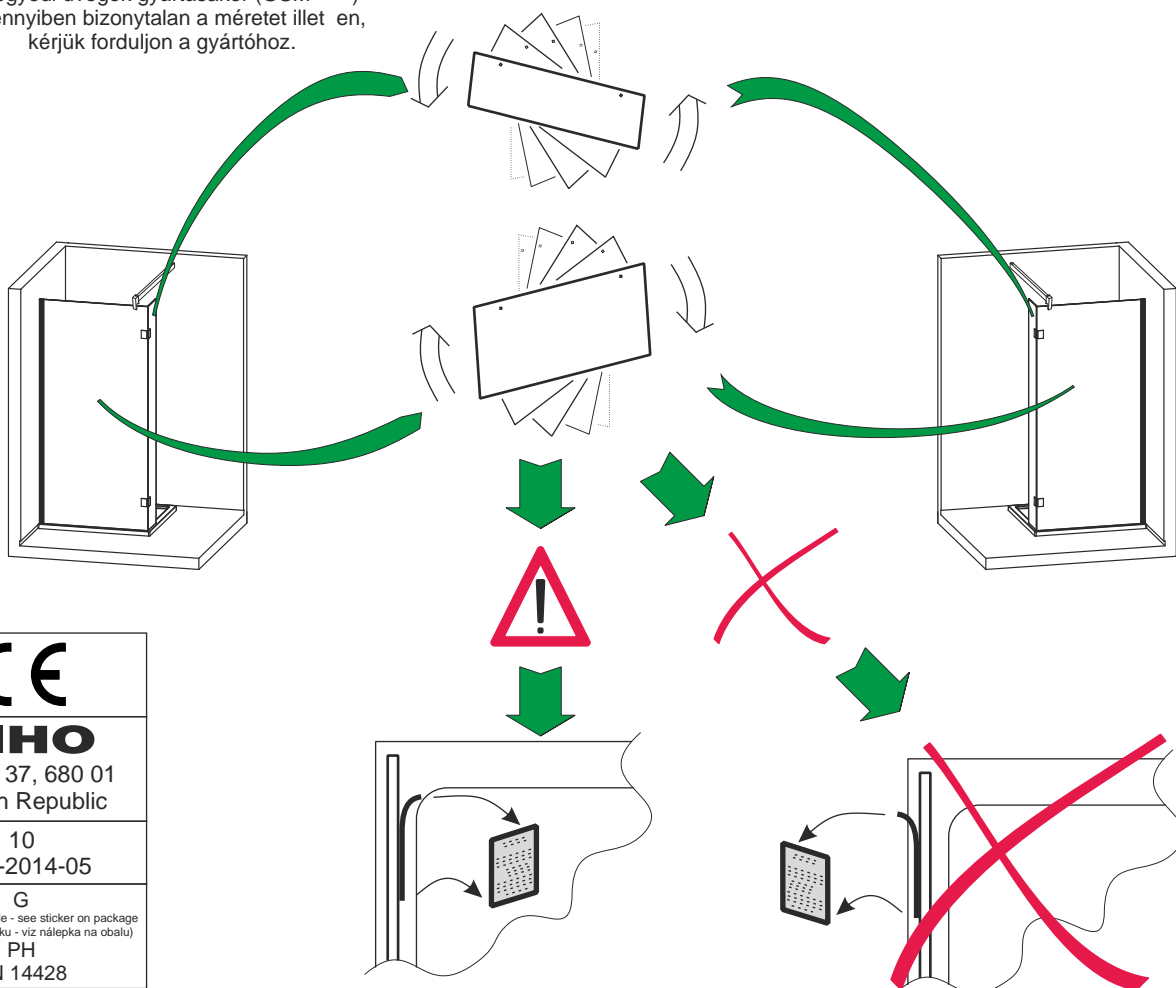

CE
RIHO
Suchý 37, 680 01 Czech Republic
10 DoP-2014-05
G (exact product code - see sticker on package p ěsn ěj k ěd v ěrobn ěku - viz n ělepka na obalu)
PH EN 14428