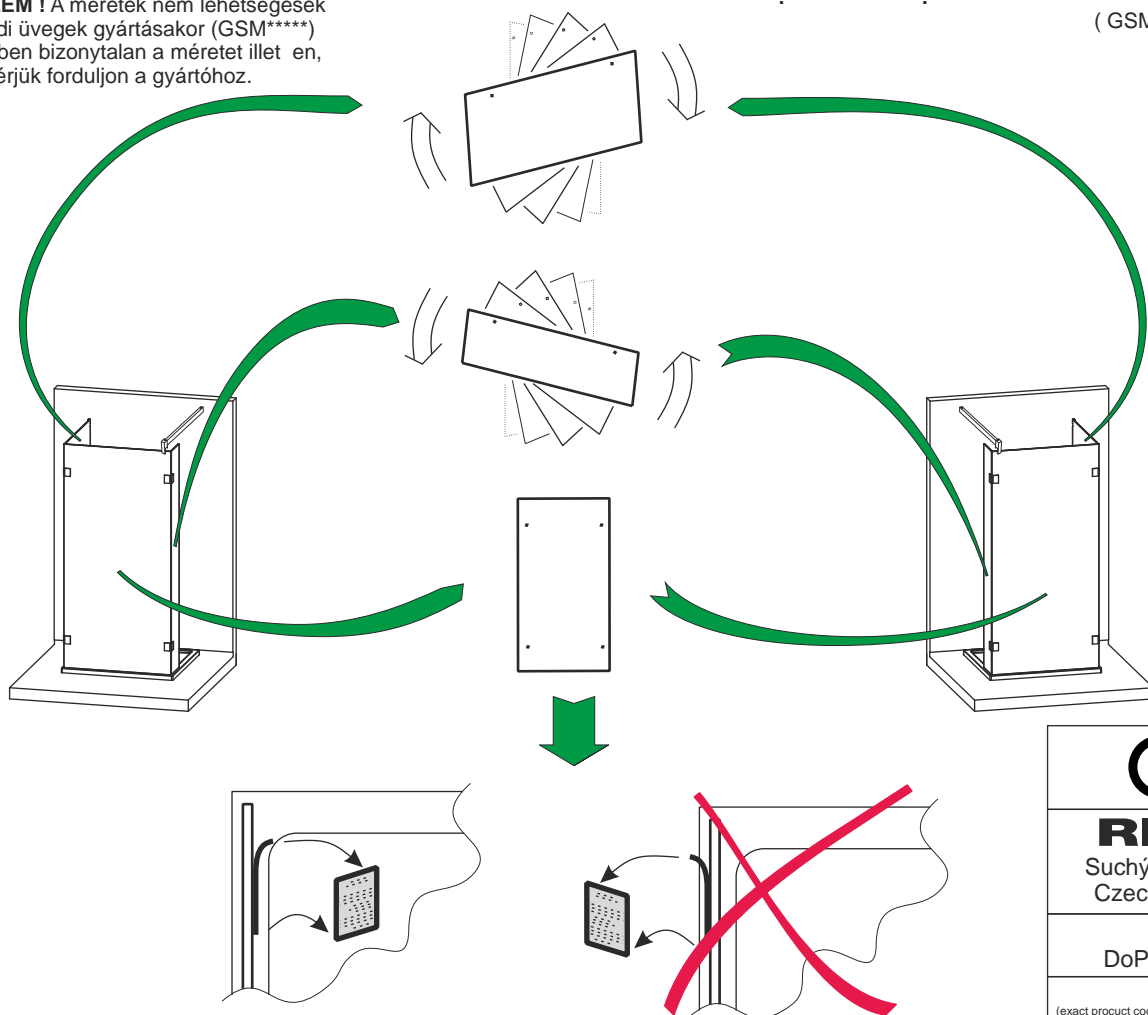

CE
RIHO Suchý 37, 680 01 Czech Republic
10 DoP-2014-05
G (exact product code - see sticker on package p ěsnĭ kŃd vĭrobku - viz nĀlepkě na obalu)
PH EN 14428