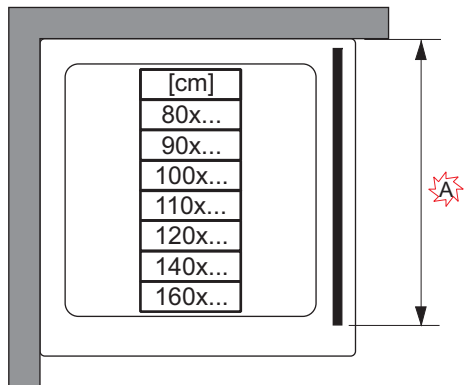

Součástí dodávky pouze pro rozměry 100, 110, 120, 140 a 160 /
Supplied only for sizes 100, 110, 120, 140 and 160 /
Только для размеров 100, 110, 120,140,160

[cm]	A [mm]	B [mm]
80x...	750	Standard (стандарт) Max (макс). 1025
90x...	850	
100x...	950	
110x...	1050	
120x...	1150	
160x...	1550	

! POZOR ! Rozměry neplatí pro atypické provedení zástěn (GSM*****).
V případě nejasností kontaktujte výrobce.

! ATTENTION ! Dimensions are not valid for atypical screens (GSM*****).
In case of doubt contact producer.

! LET OP ! Deze maten zijn niet te gebruiken voor glas cabines op maat (GSM*****).
In geval van twijfel, neem contact op met de producent.

! UWAGA ! Wymiary nie dotyczą kabin niestandardowych (GSM*****).
W przypadku wątpliwości prosimy skontaktować się z producentem.