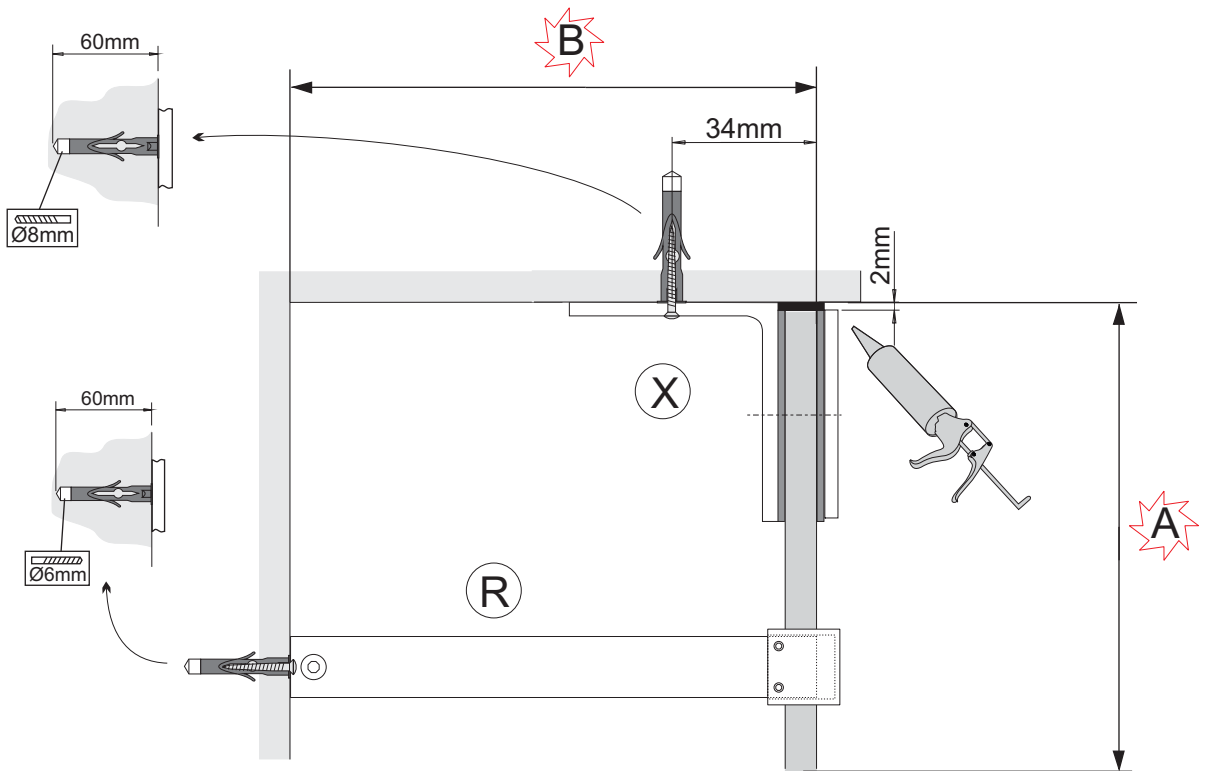

Součástí dodávky pouze pro rozměry 100, 110, 120, 140 a 160 /
Supplied only for sizes 100, 110, 120, 140 and 160 /
Только для размеров 100, 110, 120,140,160

[cm]	A [mm]	B [mm]
80x...	750	Standard (стандарт) Max (макс). 1025
90x...	850	
100x...	950	
110x...	1050	
120x...	1150	
160x...	1550	

! POZOR ! Rozměry neplatí pro atypické provedení zástěn (GSM*****).
V případě nejasností kontaktujte výrobce.

! ATTENTION ! Dimensions are not valid for atypical screens (GSM*****).
In case of doubt contact producer.

! ACHTUNG ! Diese Masse sind nicht gültig bei Massarbeit von Duschtabtrennungen (GSM*****).
Nehmen Sie bei Unklarheiten Kontakt auf mit Ihrem Hersteller.

! ATTENTION ! Pas tenir compte de ces mesures pour des parois spéciales sur mesure (GSM*****).
N'hésitez pas de contacter le fabricant.