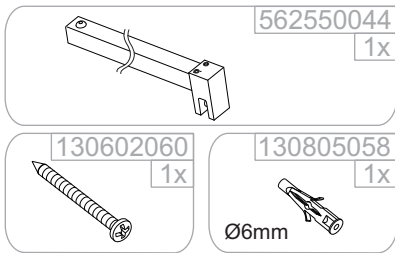

Součástí dodávky pouze pro rozměry 100, 110, 120, 140 a 160 /
Supplied only for sizes 100, 110, 120, 140 and 160 /
Только для размеров 100, 110, 120,140,160

[cm]	A [mm]	B [mm]
80x...	750	Standard (стандарт) Max (макс). 1025
90x...	850	
100x...	950	
110x...	1050	
120x...	1150	
160x...	1550	

! POZOR ! Rozměry neplatí pro atypické provedení zástěn (GSM*****).
V případě nejasností kontaktujte výrobce.

! ATTENTION ! Dimensions are not valid for atypical screens (GSM*****).
In case of doubt contact producer.

! LET OP ! Deze maten zijn niet te gebruiken voor glas cabines op maat (GSM*****).
In geval van twijfel, neem contact op met de producent.

! UWAGA ! Wymiary nie dotyczą kabin niestandardowych (GSM*****).
W przypadku wątpliwości prosimy skontaktować się z producentem.