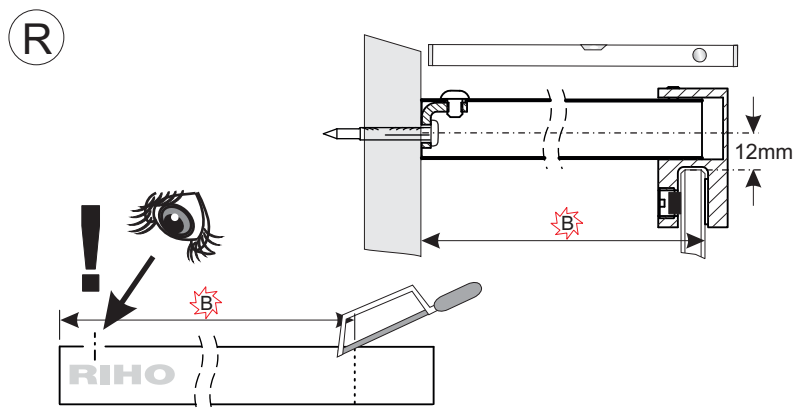

Součástí dodávky pouze pro rozměry 100, 110, 120, 140 a 160 /
Supplied only for sizes 100, 110, 120, 140 and 160 /
Только для размеров 100, 110, 120,140,160

[cm]	A [mm]	B [mm]
80x...	750	Standard (стандарт) Max (макс). 1025
90x...	850	
100x...	950	
110x...	1050	
120x...	1150	
160x...	1550	

! POZOR ! Rozměry neplatí pro atypické provedení zástěn (GSM*****).
V případě nejasností kontaktujte výrobce.

! ATTENTION ! Dimensions are not valid for atypical screens (GSM*****).
In case of doubt contact producer.

! LET OP ! Deze maten zijn niet te gebruiken voor glas cabines op maat (GSM*****).
In geval van twijfel, neem contact op met de producent.

! UWAGA ! Wymiary nie dotyczą kabin niestandardowych (GSM*****).
W przypadku wątpliwości prosimy skontaktować się z producentem.