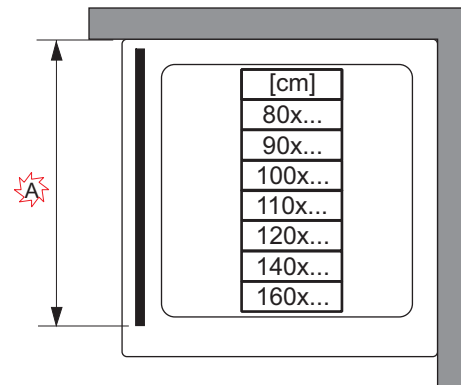

Součástí dodávky pouze pro rozměry 100, 110, 120, 140 a 160 /
Supplied only for sizes 100, 110, 120, 140 and 160 /
Только для размеров 100, 110, 120,140,160

[cm]	A [mm]	B [mm]
80x...	750	Standard (стандарт) Max (макс). 1025
90x...	850	
100x...	950	
110x...	1050	
120x...	1150	
160x...	1550	

! POZOR ! Rozměry neplatí pro atypické provedení zástěn (GSM*****).
V případě nejasností kontaktujte výrobce.

! ATTENTION ! Dimensions are not valid for atypical screens (GSM*****).
In case of doubt contact producer.

! LET OP ! Deze maten zijn niet te gebruiken voor glas cabines op maat (GSM*****).
In geval van twijfel, neem contact op met de producent.

! UWAGA ! Wymiary nie dotyczą kabin niestandardowych (GSM*****).
W przypadku wątpliwości prosimy skontaktować się z producentem.