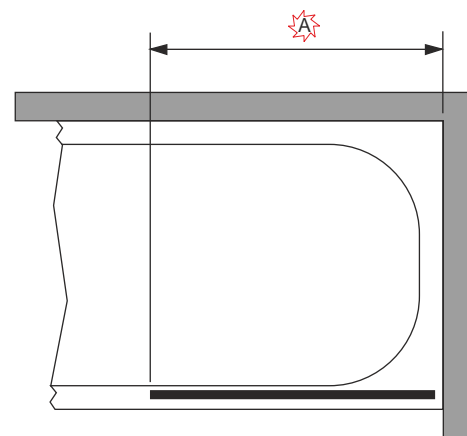

A [mm]
600
700
800
900

! POZOR ! Rozm ěry neplat ě pro atypick ě proveden ě zást ěn (GSM*****).
V p ě ěpad ě nejasnost ě kontaktujte v ěrobn ě.

! ATTENTION ! Dimensions are not valid for atypical screens (GSM*****).
In case of doubt contact producer.

! LET OP ! Deze maten zijn niet te gebruiken voor glas cabines op maat (GSM*****).
In geval van twijfel, neem contact op met de producent.

! UWAGA ! Wymiary nie dotycz ě kabin niestandardowych (GSM*****).
W przypadku w ětpliwo ě ci prosimy skontaktowa ě si ě z producentem.