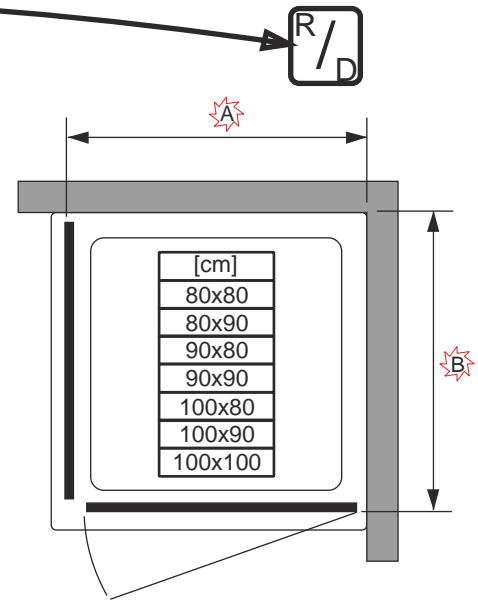

[cm]	A [mm]	B [mm]
80x80	770	770
80x90	770	870
90x80	870	770
90x90	870	870
100x80	970	770
100x90	970	870
100x100	970	970

**! POZOR !** Rozm ěry neplat ě pro atypick ě proveden ě z ěst ěn (GSM\*\*\*\*\*).  
V p ěpad ě nejasnost ě kontaktujte v ěrobn ě.

**! ATTENTION !** Dimensions are not valid for atypical screens (GSM\*\*\*\*\*).  
In case of doubt contact producer.

**! LET OP !** Deze maten zijn niet te gebruiken voor glas cabines op maat (GSM\*\*\*\*\*).  
In geval van twijfel, neem contact op met de producent.

**! UWAGA !** Wymiary nie dotycz ě kabin niestandardowych (GSM\*\*\*\*\*).  
W przypadku w t ěpliwo ci prosimy skontaktowa si z producentem.

**! ACHTUNG !** Diese Masse sind nicht g ěltig bei Massarbeit von Duschtrennungen (GSM\*\*\*\*\*).  
Nehmen Sie bei Unklarheiten Kontakt auf mit Ihrem Hersteller.

! ! (GSM.....).

<b>CE</b>
<b>RIHO</b>
Suchý 37, 680 01 Czech Republic
10 DoP-2014-05
G (exact product code - see sticker on package p ě esn ě k ěd v ěrobn ě - viz n ělepka na obalu)
PH EN 14428