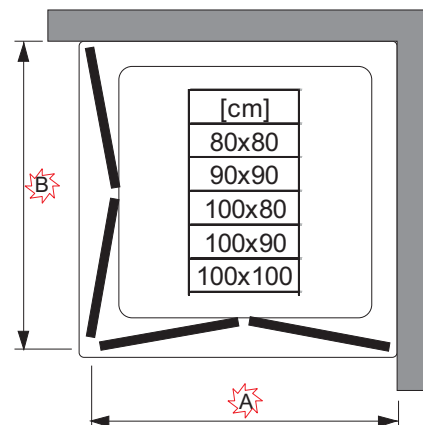

L/Л  
G

R/П  
D

| [cm]    | A [mm] | B [mm] |
|---------|--------|--------|
| 80x80   | 770    | 770    |
| 90x90   | 870    | 870    |
| 100x80  | 970    | 770    |
| 100x90  | 970    | 870    |
| 100x100 | 970    | 970    |

**! POZOR !** Rozměry neplatí pro atypické provedení zástěn (GSM\*\*\*\*\*).  
V případě nejasností kontaktujte výrobce.

**! ATTENTION !** Dimensions are not valid for atypical screens (GSM\*\*\*\*\*)  
In case of doubt contact producer.

**! LET OP !** Deze maten zijn niet te gebruiken voor glas cabines op maat (GSM\*\*\*\*\*)  
In geval van twijfel, neem contact op met de producent.

**! UWAGA !** Wymiary nie dotyczą kabin niestandardowych (GSM\*\*\*\*\*)  
W przypadku wątpliwości prosimy skontaktować się z producentem.