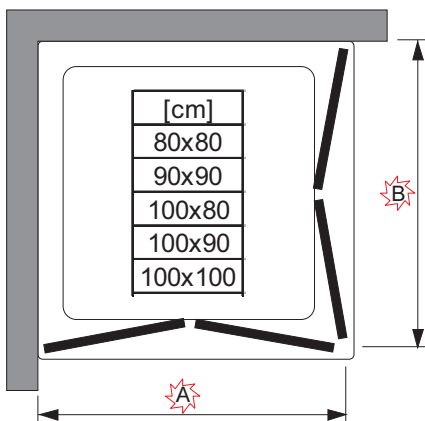

L/Л  
G

R/П  
D

| [cm]    | A [mm] | B [mm] |
|---------|--------|--------|
| 80x80   | 770    | 770    |
| 90x90   | 870    | 870    |
| 100x80  | 970    | 770    |
| 100x90  | 970    | 870    |
| 100x100 | 970    | 970    |

**! POZOR !** Rozměry neplatí pro atypické provedení zástěn (GSM\*\*\*\*\*).  
V případě nejasností kontaktujte výrobce.

**! ATTENTION !** Dimensions are not valid for atypical screens (GSM\*\*\*\*\*)  
In case of doubt contact producer.

**! LET OP !** Deze maten zijn niet te gebruiken voor glas cabines op maat (GSM\*\*\*\*\*)  
In geval van twijfel, neem contact op met de producent.

**! UWAGA !** Wymiary nie dotyczą kabin niestandardowych (GSM\*\*\*\*\*)  
W przypadku wątpliwości prosimy skontaktować się z producentem.