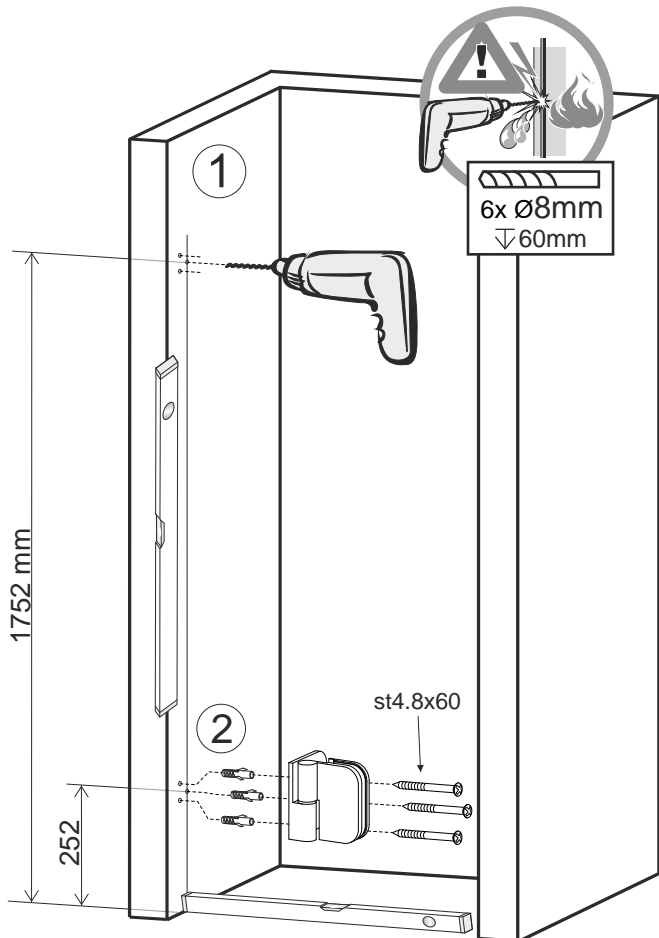

Links / Left / Gauche / Levá / Balos / Lewa /