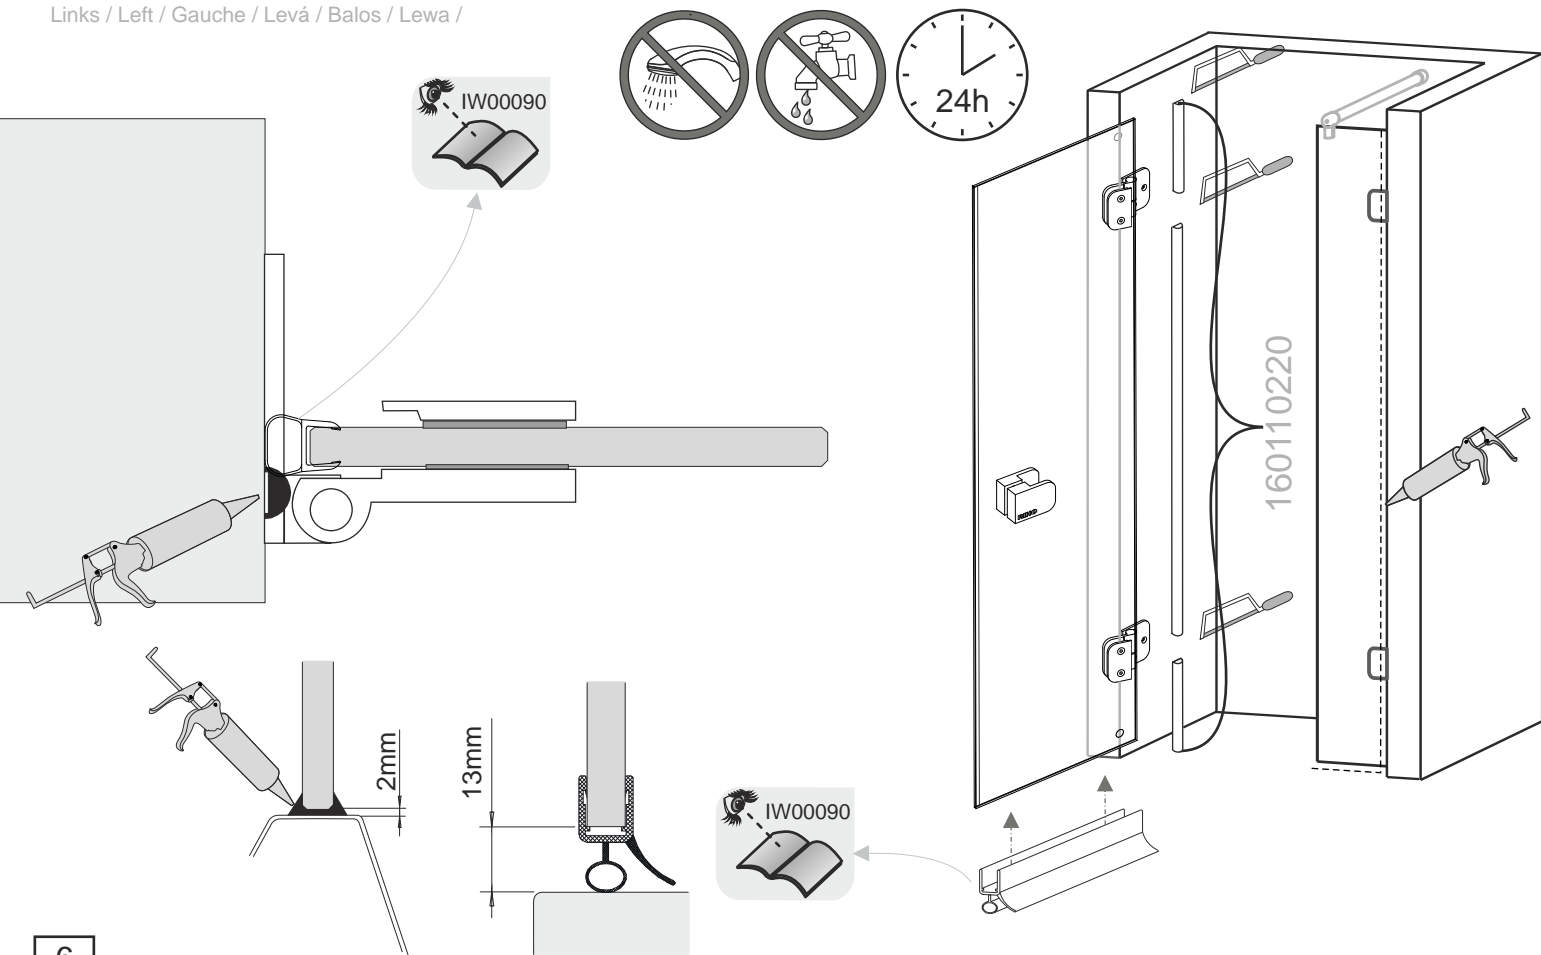

4

Links / Left / Gauche / Levá / Balos / Lewa /

1x Ø8mm  
▽60mm

5

Links / Left / Gauche / Levá / Balos / Lewa /

6

Links / Left / Gauche  
Levá / Balos / Lewa /

[cm]	A [mm]	B [mm]
90x...	878÷882	---
100x...	978÷982	---
120x...	1178÷1182	Standard ( ) Max( ), 1025
140x...	1378÷1382	
160x...	1578÷1582	