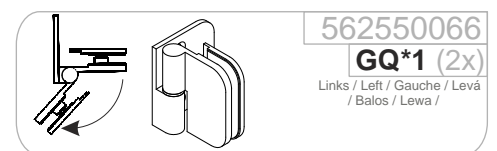

## Scandic Soft Q102

Links / Left / Gauche  
Levá / Balos / Lewa /

Rechts / Right / Droite  
Pravá / Jobbos / Prawa /

1x

562020003

1x

562550066

**GQ\*1** (2x)