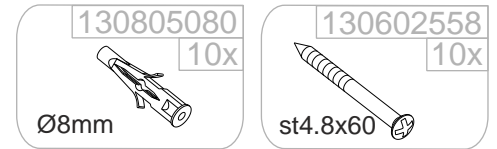

130805080

10x

Ø8mm

130602558

10x

st4.8x60