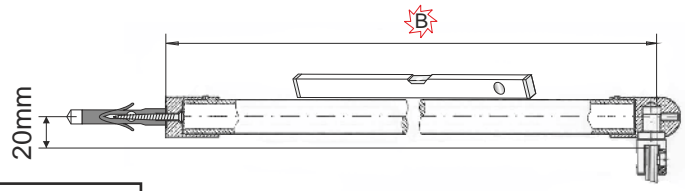

4

Links / Left / Gauche / Levá / Balos / Lewa /

1x Ø8mm  
▽60mm

5

Links / Left / Gauche / Levá / Balos / Lewa /

6

Links / Left / Gauche  
Levá / Balos / Lewa /

[cm]	A [mm]	B [mm]
90x...	878÷882	---
100x...	978÷982	---
120x...	1178÷1182	Standard ( ) Max( ), 1025
140x...	1378÷1382	
160x...	1578÷1582	