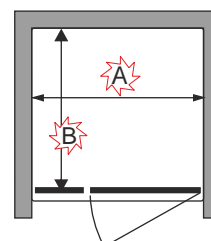

4

Links / Left / Gauche / Levá / Balos / Lewa /

1x Ø8mm  
▽60mm

5

Links / Left / Gauche / Levá / Balos / Lewa /

6

Links / Left / Gauche  
Levá / Balos / Lewa /

[cm]	A [mm]	B [mm]
90x...	878÷882	---
100x...	978÷982	---
120x...	1178÷1182	Standard ( ) Max( ), 1025
140x...	1378÷1382	
160x...	1578÷1582	

Rechts / Right / Droite  
Pravá / Jobbos / Prawa /

**CZ POZOR!** Rozm ry neplatí pro atypické provedení zást n (GSM\*\*\*\*\*).  
V p ípad nejasností kontaktujte výrobce.

**! UWAGA!** Wymiary nie dotycz kabin niestandardowych (GSM\*\*\*\*\*).  
W przypadku w tpliwo ci prosimy skontaktowa si z producentem.