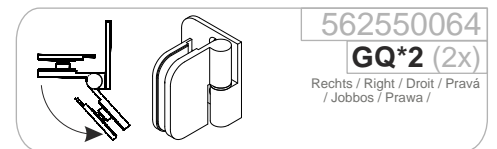

## Scandic Soft Q102

Links / Left / Gauche  
Levá / Balos / Lewa /

Rechts / Right / Droite  
Pravá / Jobbos / Prawa /

1x

562020003

1x

562550066

**GQ\*1** (2x)

Links / Left / Gauche / Levá / Balos / Lewa /

1x

562010002

1x

562550064

**GQ\*2** (2x)

Rechts / Right / Droit / Pravá / Jobbos / Prawa /

562550110

1x

562010000

1x

562550068

2x

131604004

0-100cm 0x

+101cm 1x