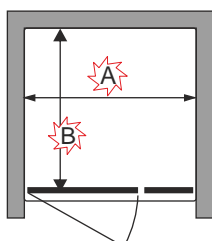

4

Links / Left / Gauche / Levá / Balos / Lewa /

1x Ø8mm  
▽60mm

5

Links / Left / Gauche / Levá / Balos / Lewa /

6

Links / Left / Gauche  
Levá / Balos / Lewa /

[cm]	A [mm]	B [mm]
90x...	878÷882	---
100x...	978÷982	---
120x...	1178÷1182	Standard ( ) Max( ), 1025
140x...	1378÷1382	
160x...	1578÷1582	

Rechts / Right / Droite  
Pravá / Jobbos / Prawa /

**CZ POZOR!** Rozm ry neplatí pro atypické provedení zást n (GSM\*\*\*\*\*).  
V p ípad nejasností kontaktujte výrobce.

**! UWAGA!** Wymiary nie dotycz kabin niestandardowych (GSM\*\*\*\*\*).  
W przypadku w tpliwo ci prosimy skontaktowa si z producentem.