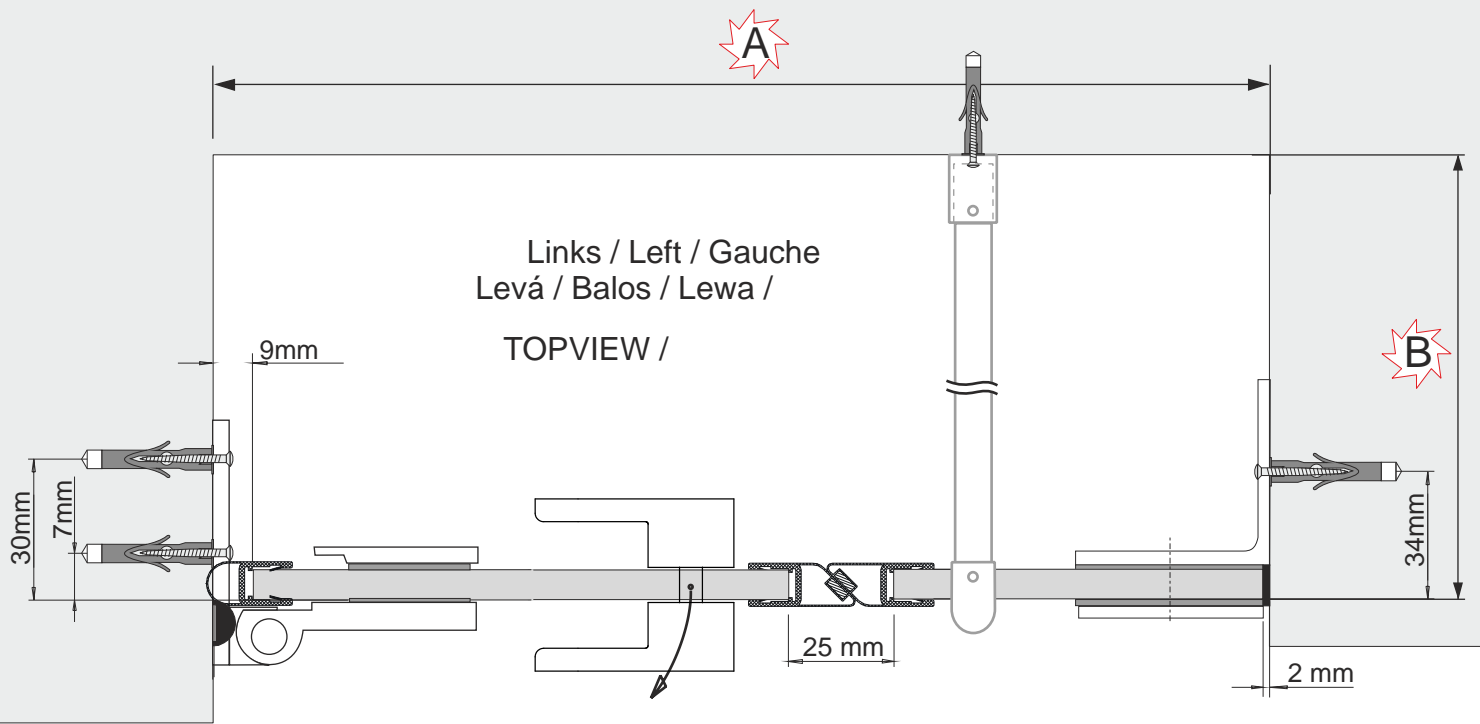

Links / Left / Gauche / Levá / Balos / Lewa /

Links / Left / Gauche / Levá / Balos / Lewa /