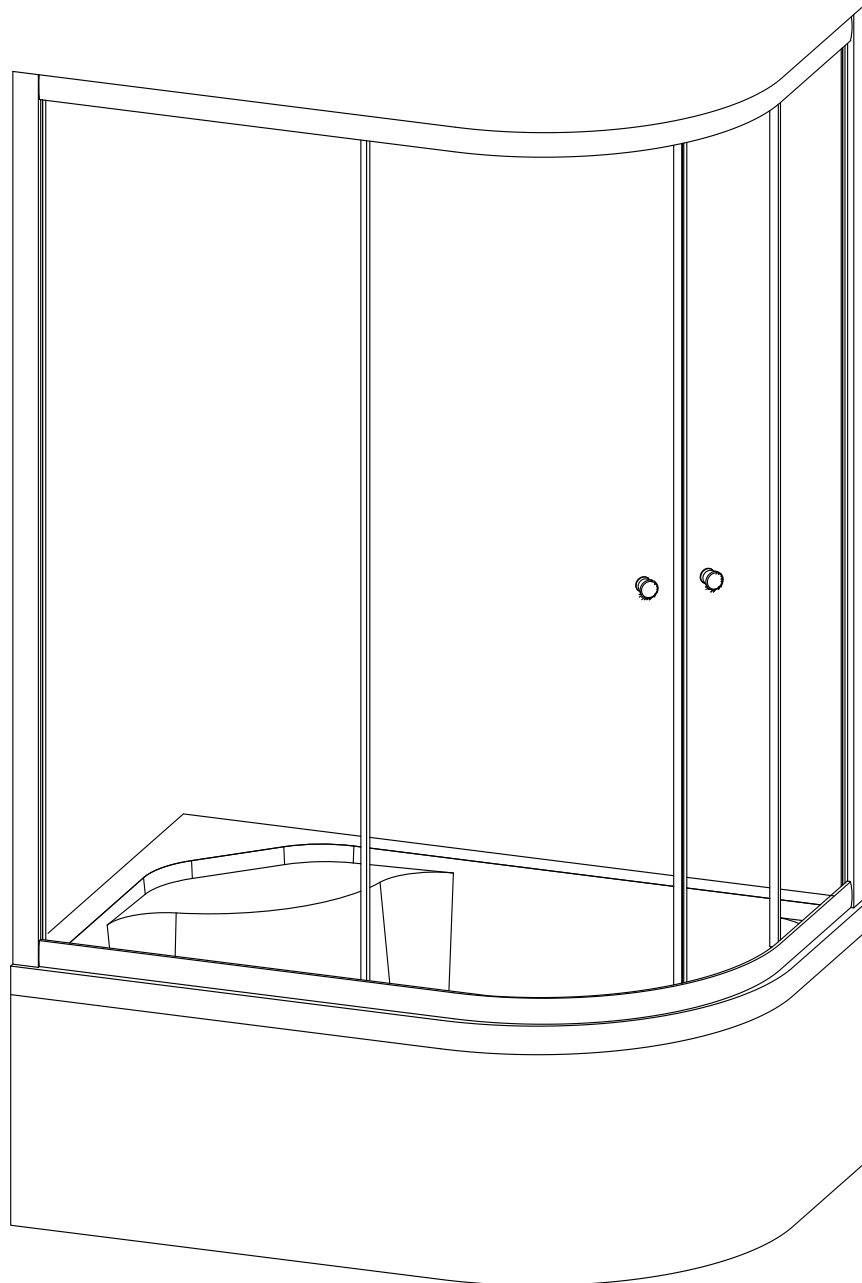

# Душевой угол RB 8120 BK

Инструкция по сборке

№	рисунок	КОЛИЧЕСТВО
1	 поддон	1 ШТ
2	 панель поддона	1 ШТ
3	 каркас	1 ШТ
4	 профили горизонтальные	1 КОМПЛ
5	 профиль вертикальный	2 ШТ
6	 профиль пристеночный	2 ШТ
7	 молдинг на стекло	4 ШТ
8	 шпилька M12	4 ШТ 42 СМ 1 ШТ 18 СМ
9	 стекло подвижное	2 ШТ
10	 стекло фиксированное	2 ШТ

№	рисунок	КОЛИЧЕСТВО
11	 уплотнитель магнитный	1 ШТ
12	 ручка	2 ШТ
13	 крепление стекла	4 ШТ
14	 ролик	8 ШТ
15	 уплотнитель стекла	1 ШТ
16	 саморез 3.2x16	24 ШТ
17	 саморез с дюбелем 3.2x30	6 ШТ
18	 саморез 3.2x41	11 ШТ
19	 пластина опорная	4 ШТ
20	 ножка	5 ШТ
21	 шайба M12	6 ШТ
22	 гайка M12	21 ШТ
23	 уголок крепления панели	3 ШТ
24	 ограничитель открытия дверей	8 ШТ
25	 прижим панели	3 ШТ