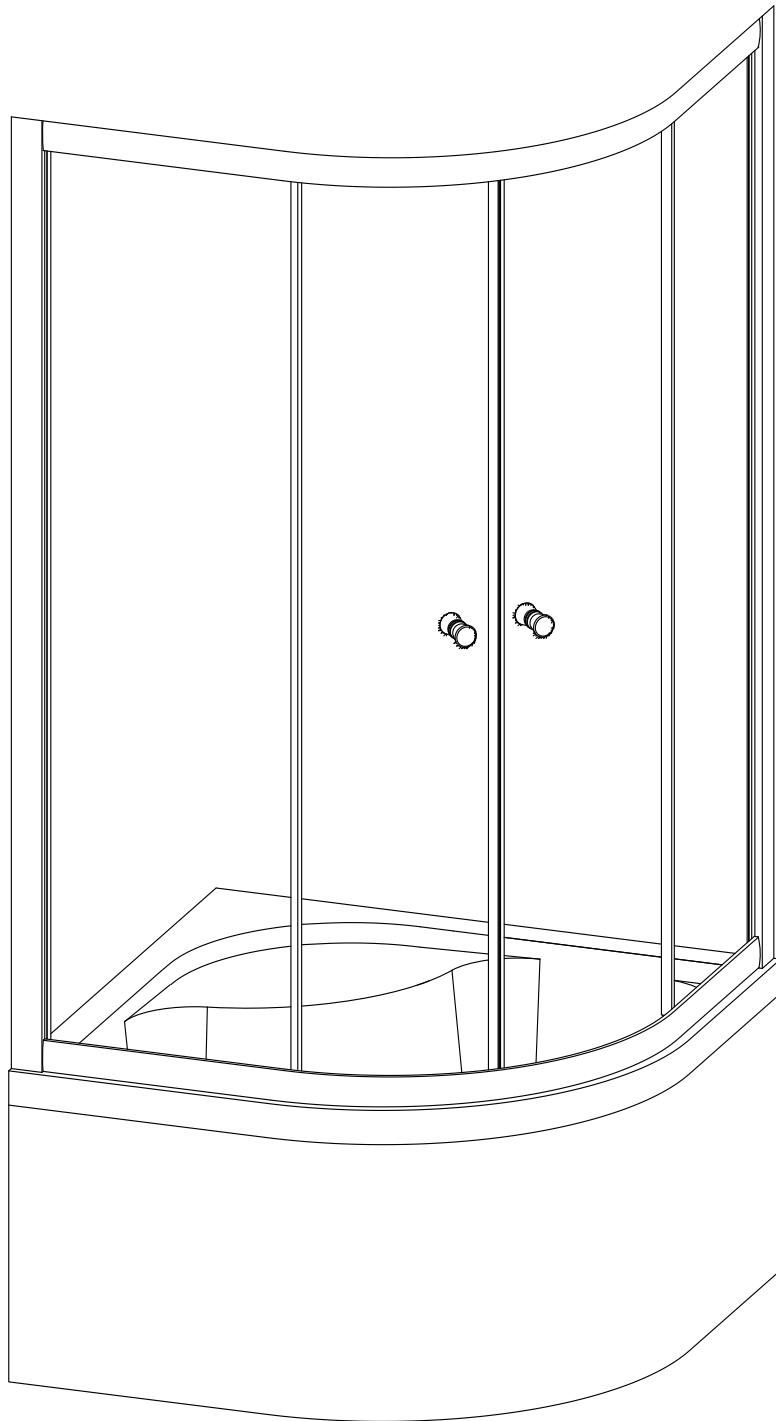

Душевой угол RB 90/100 ВК

Инструкция по сборке

	рисунок	количество
1	 поддон	1 шт
2	 панель поддона	1 шт
3	 каркас	1 шт
4	 профили горизонтальные	1 КОМПЛ
5	 профиль вертикальный	2 шт
6	 профиль пристеночный	2 шт
7	 молдинг на стекло	4 шт
8	 шпилька M12 42 см	4 шт
9	 стекло подвижное	2 шт
10	 стекло фиксированное	2 шт

№	рисунок	количество
11	 уплотнитель магнитный	1 шт
12	 ручка	2 шт
13	 крепление стекла 3*12	4 шт
14	 ролик	8 шт
15	 уплотнитель стекла	1 шт
16	 саморез 3.2x16	24 шт
17	 саморез с дюбелем 3.2x30	6 шт
18	 саморез 3.2x41	11 шт
19	 пластина опорная	4 шт
20	 ножка	4 шт
21	 шайба M12	6 шт
22	 гайка M12	18 шт
23	 уголок крепления панели	3 шт
24	 ограничитель открытия дверей 3*9	8 шт
25	 прижим панели	3 шт