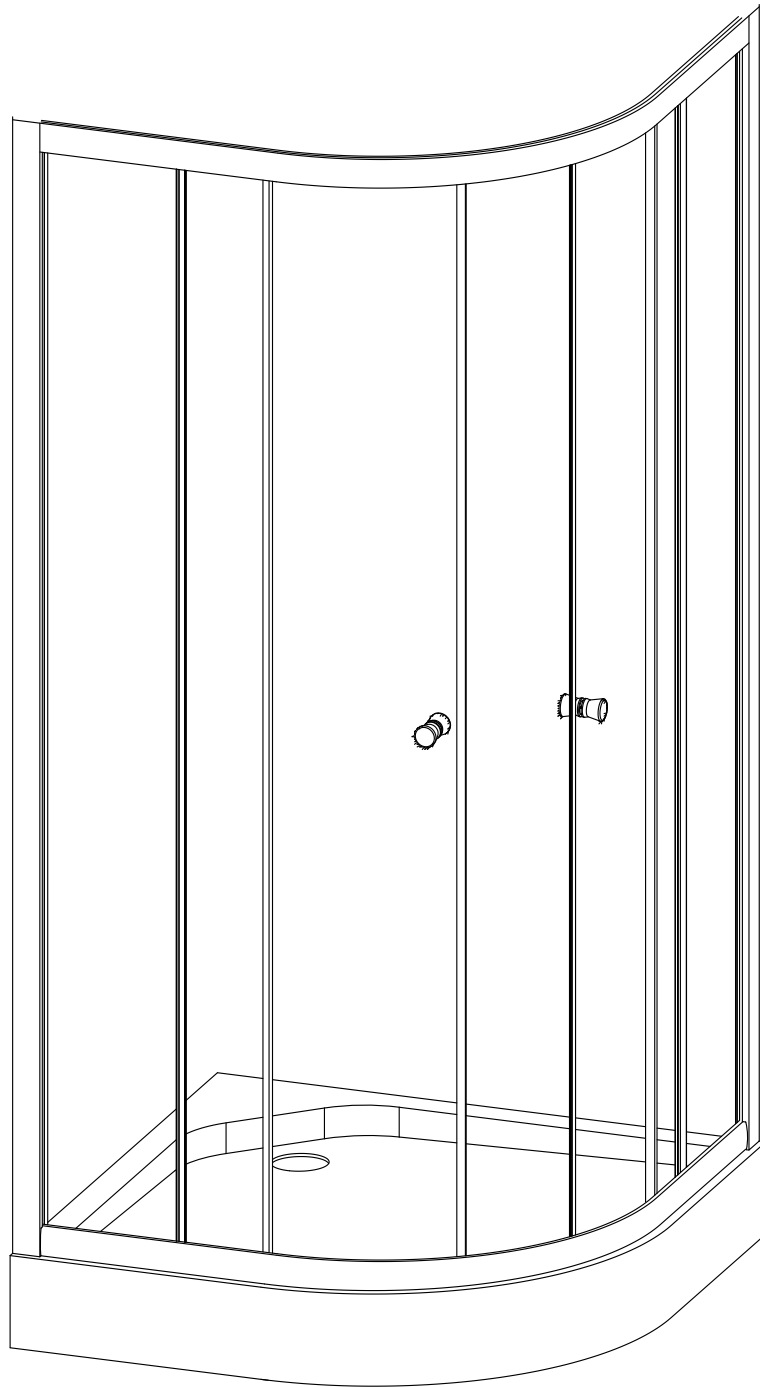

Душевой угол RB 90/100 НК

Инструкция по сборке

№	рисунок	количество
1	 поддон	1 шт
2	 профили горизонтальные	1 КОМПЛ
3	 профиль вертикальный	2 шт
4	 профиль пристеночный	2 шт
5	 молдинг на стекло	4 шт
6	 стекло подвижное	2 шт
7	 стекло фиксированное	2 шт

№	рисунок	количество
8	 уплотнитель магнитный	1 шт
9	 ручка	2 шт
10	 крепление стекла	4 шт
11	 ролик	8 шт
12	 уплотнитель стекла	1 шт
13	 саморез 3.2x16	6 шт
14	 дюбель 3.2x30	6 шт
15	 саморез 3.2x41(50)	8 шт
16	 3*9 ограничитель открытия дверей	8 шт