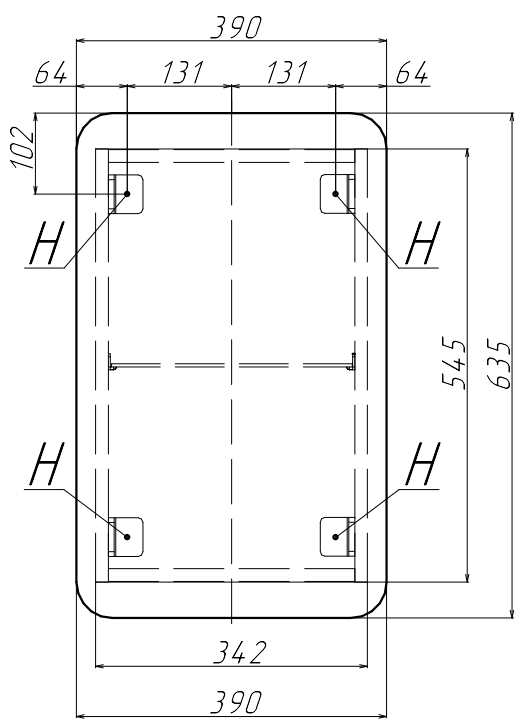

# Зеркало-шкаф Вio 40

H - Крепления навесок