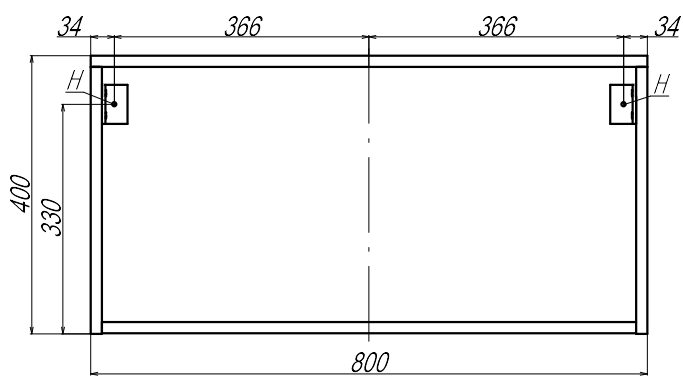

*Тумба подвесная Unit 80 высота 400*

*H - Крепления навесок*