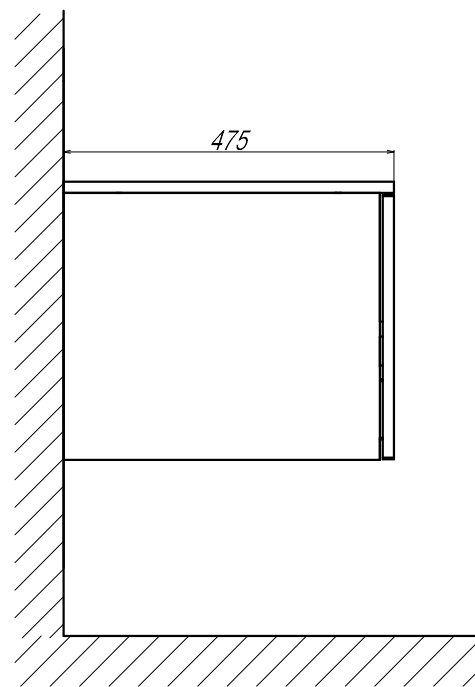

*Тумба подвесная Unit 80 высота 400*

*H - Крепления навесок*