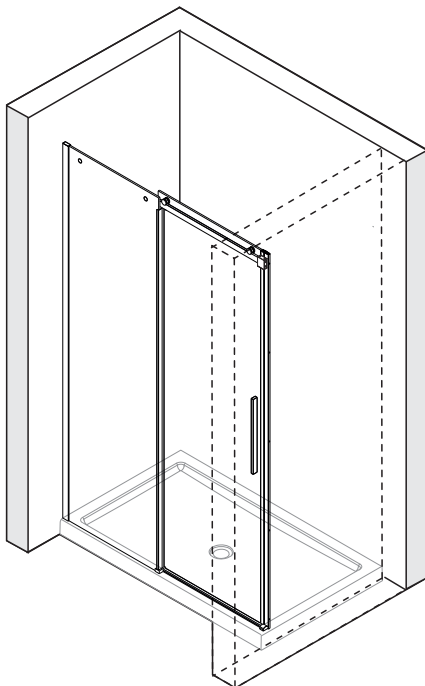

Alme 15R05
Dinkel 58R05
Alme 15R30
Dinkel 58R30
Alme 15R31
Dinkel 58R31