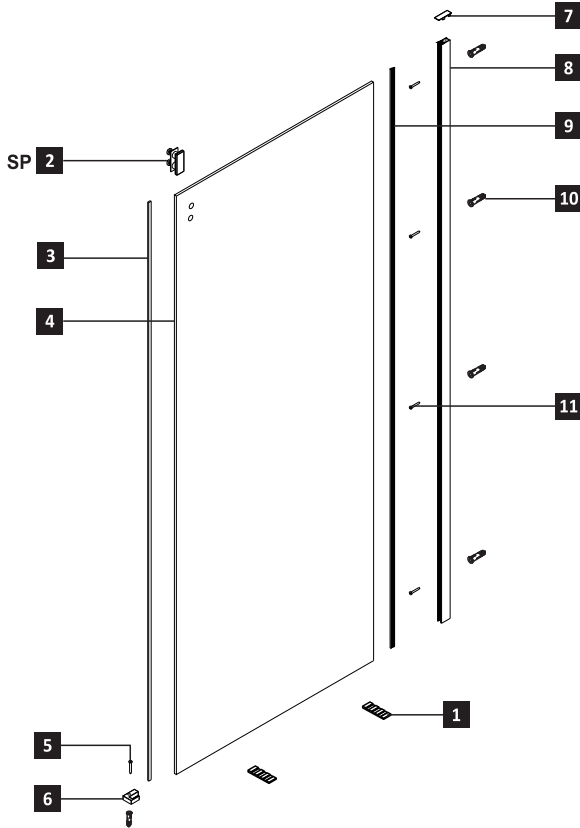

Detailization / Details / В комплект входит

№	Description/Beschreibung/Наименование	PCS Stück шт.
SP 1	Glass Wedge spacer / Glas Keil spacer Schwelle / Прокладка для стекла	2
SP 2	Rail fixing plate / Schiene Befestigungsplatte / Монтажная пластина	1
SP 3	Magnet closing / Magnetische Silikondichtung / Магнитный силиконовый уплотнитель	1
SP 4	Fixed glass / Feste Glas / Фиксированная боковая часть	1
SP 5	Screw ST4x25 / Linenblechschraube ST4x25 / Саморез ST4x25	1
SP 6	Glass clip / Glas-clip / Зажим стекла	1
SP 7	Decorative cap / Dekorative Blindstopfen / Декоративная заглушка	1
SP 8	Wall profile / Wand-Profil / Пристенный профиль	1
SP 9	Squeeze gasket / Klemmprofil / Зажимной уплотнитель	1
SP 10	Wall anchor / Dübel / Дюбель	5
SP 11	Screw ST4x40 / Linenblechschraube ST4x40 / Саморез ST4x40	4