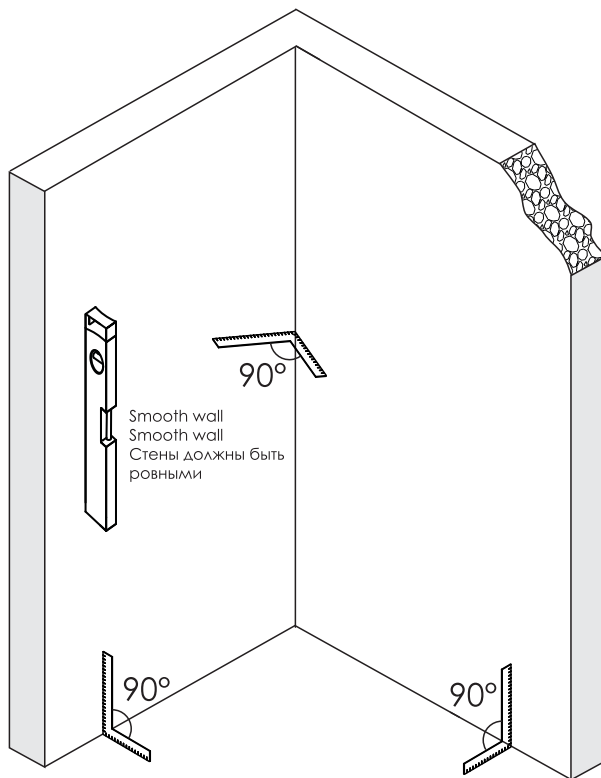

Preparation / Vorbereitung / Подготовка

Tools and materials required / Werkzeuge und Materialien benötigt / Необходимые инструменты и материалы (в комплект не входят)