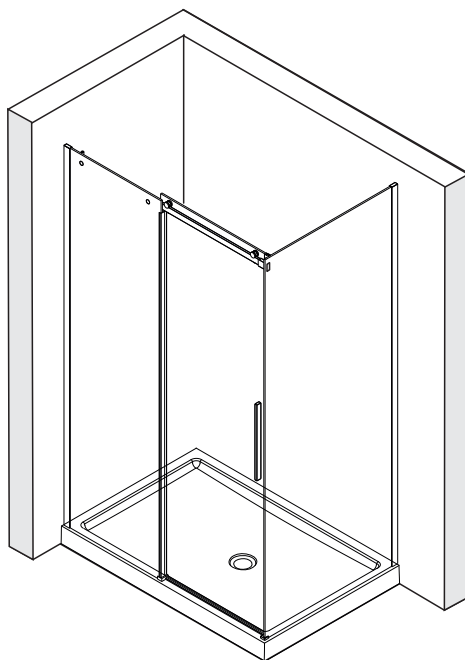

Detailization / Details / В комплект входит

| № | Description/Beschreibung/Наименование | PCS Stück шт. | № | Description/Beschreibung/Наименование | PCS Stück шт. |
|----|---|---------------|----|---|---------------|
| 1 | Decorative cap / Dekorative Blindstopfen / Декоративная заглушка | 1 | 15 | Wall bracket base / Wandhalterung / Настенное крепление | 1 |
| 2 | Wall profile / Wand-Profil / Пристенный профиль | 1 | 16 | Magnet closing 1 / Magnetische Silikondichtung 1/ Магнитный силиконовый уплотнитель 1 | 1 |
| 3 | Squeeze gasket / Klemmprofil / Зажимной уплотнитель | 1 | 17 | Wall profile / Wand-Profil / Пристенный профиль | 1 |
| 4 | Fixed glass / Feste Glas / Фиксированное стекло | 1 | 18 | Magnet closing 2 / Magnetische Silikondichtung 2/ Магнитный силиконовый уплотнитель 2 | 1 |
| 5 | Wall anchor / Dübel / Дюбель | 11 | 19 | Handle / Türgriffe / Ручка | 1 |
| 6 | Silicon seals 1 / Silikondichtungen 1/ Силиконовый уплотнитель 1 | 1 | 20 | Threshold retainer / Schwellenhalter / Фиксатор | 1 |
| 7 | Silicon seals 2 / Silikondichtungen 2/ Силиконовый уплотнитель 2 | 1 | 21 | Head screw 1" / Kopfschraube 1" / Винт 1" | 1 |
| 8 | Fix panel screw for glass / Befestigungsschraube für Glas / Фиксирующий винт для стекла | 2 | 22 | Bottom guide / Unterführung / Нижняя направляющая | 1 |
| 9 | Roller wrench / Rollschlüssel / Ключ для роликов | 2 | 23 | Door sweep gasket / Tür fegen gasket / Силиконовый уплотнитель двери | 1 |
| 10 | Rail profile / Führungsprofil / Направляющий профиль | 1 | 24 | Threshold / Schwelle / Порог | 1 |
| 11 | Anti jump kit / Stopper Rollen / Ограничители роликов | 2 | 25 | Installation tool / Werkzeug für die Installation / Инструмент для установки | 1 |
| 12 | Roller / Rolle / Ролик | 2 | 26 | Glass Wedge spacer / Glas Keil spacer Schwelle / Прокладка для стекла | 2 |
| 13 | Door glass / Türglas / Стеклопанель | 1 | 27 | Key kit / Key Kit / Набор ключей | 1 |
| 14 | Screw 1x5/8" / Linsenblechschaube 1x5/8" / Саморез 1x5 8" | 10 | | | |