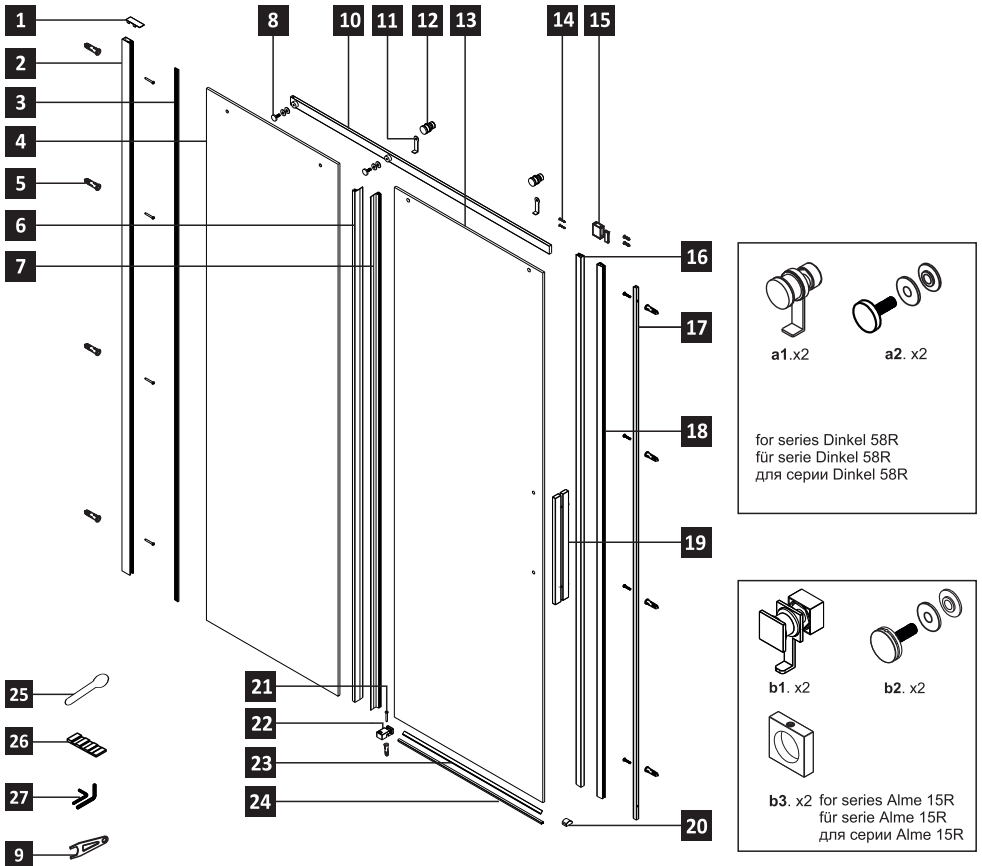

Detailization / Details / В комплект входит

| № | Description/Beschreibung/Наименование | PCS Stück шт. | № | Description/Beschreibung/Наименование | PCS Stück шт. |
|----|---|---------------|----|---|---------------|
| 1 | Decorative cap / Dekorative Blindstopfen / Декоративная заглушка | 1 | 15 | Wall bracket base / Wandhalterung / Настенное крепление | 1 |
| 2 | Wall profile / Wand-Profil / Пристенный профиль | 1 | 16 | Magnet closing 1 / Magnetische Silikondichtung 1/ Магнитный силиконовый уплотнитель 1 | 1 |
| 3 | Squeeze gasket / Klemmprofil / Зажимной уплотнитель | 1 | 17 | Wall profile / Wand-Profil / Пристенный профиль | 1 |
| 4 | Fixed glass / Feste Glas / Фиксированное стекло | 1 | 18 | Magnet closing 2 / Magnetische Silikondichtung 2/ Магнитный силиконовый уплотнитель 2 | 1 |
| 5 | Wall anchor / Dübel / Дюбель | 11 | 19 | Handle / Türgriffe / Ручка | 1 |
| 6 | Silicon seals 1 / Silikondichtungen 1/ Силиконовый уплотнитель 1 | 1 | 20 | Threshold retainer / Schwellenhalter / Фиксатор | 1 |
| 7 | Silicon seals 2 / Silikondichtungen 2/ Силиконовый уплотнитель 2 | 1 | 21 | Head screw 1" / Kopfschraube 1" / Винт 1" | 1 |
| 8 | Fix panel screw for glass / Befestigungsschraube für Glas / Фиксирующий винт для стекла | 2 | 22 | Bottom guide / Unterführung / Нижняя направляющая | 1 |
| 9 | Roller wrench / Rollschlüssel / Ключ для роликов | 2 | 23 | Door sweep gasket / Tür fegen gasket / Силиконовый уплотнитель двери | 1 |
| 10 | Rail profile / Führungsprofil / Направляющий профиль | 1 | 24 | Threshold / Schwelle / Порог | 1 |
| 11 | Anti jump kit / Stopper Rollen / Ограничители роликов | 2 | 25 | Installation tool / Werkzeug für die Installation / Инструмент для установки | 1 |
| 12 | Roller / Rolle / Ролик | 2 | 26 | Glass Wedge spacer / Glas Keil spacer Schwelle / Прокладка для стекла | 2 |
| 13 | Door glass / Türglas / Стеклопанель | 1 | 27 | Key kit / Key Kit / Набор ключей | 1 |
| 14 | Screw 1x5/8" / Linsenblechschaube 1x5/8" / Саморез 1x5 8" | 10 | | | |