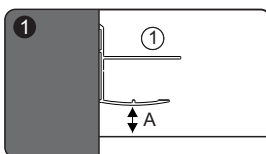

Set square
Anschlagwinkel
Угольник

Pencil
Bleistift
Карандаш

Mallet
Mallet
Деревянный молоток

*Сверла для каменной стены

1

| SIZE | X |
|--------|------------|
| 900 mm | 880~920 mm |

2

3