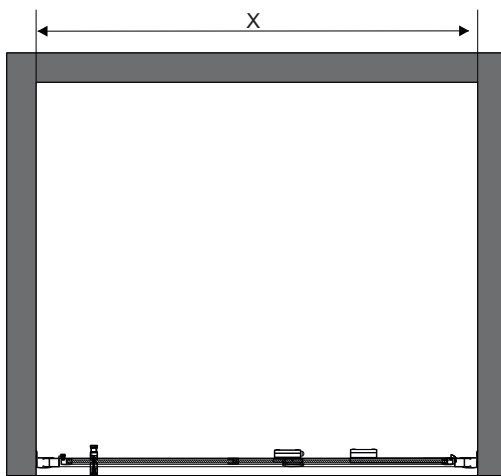

Set square
Anschlagwinkel
Угольник

Pencil
Bleistift
Карандаш

Mallet
Mallet
Деревянный молоток

*Сверла для каменной стены

1

| SIZE | X |
|--------|------------|
| 900 mm | 880~920 mm |

2

3