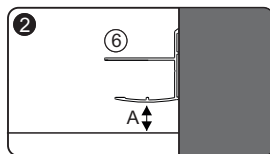

Set square
Anschlagwinkel
Угольник

Pencil
Bleistift
Карандаш

Mallet
Mallet
Деревянный молоток

*Сверла для каменной стены

1

| SIZE | X |
|--------|------------|
| 900 mm | 880~920 mm |

2

3