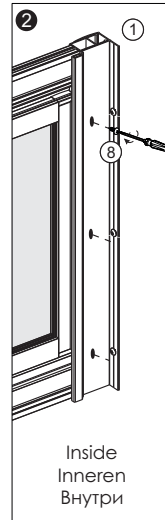

Set square
Anschlagwinkel
Угольник

Pencil
Bleistift
Карандаш

Mallet
Mallet
Деревянный молоток

*Сверла для каменной стены

1

| SIZE | X |
|--------|------------|
| 900 mm | 880~920 mm |

2

3

A=A

4

5

6

7

8