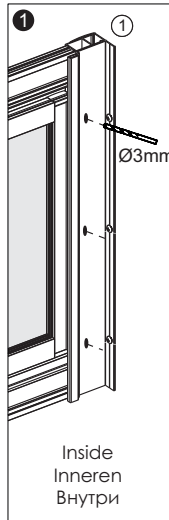

Set square
Anschlagwinkel
Угольник

Pencil
Bleistift
Карандаш

Mallet
Mallet
Деревянный молоток

*Сверла для каменной стены

1

| SIZE | X |
|--------|------------|
| 900 mm | 880~920 mm |

2

3

A=A

4

5

6

7

8