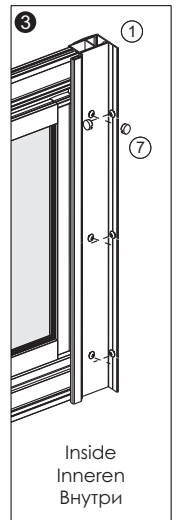

Set square
Anschlagwinkel
Угольник

Pencil
Bleistift
Карандаш

Mallet
Mallet
Деревянный молоток

*Сверла для каменной стены

1

| SIZE | X |
|--------|------------|
| 900 mm | 880~920 mm |

2

3

A=A

4

5

6

7

8