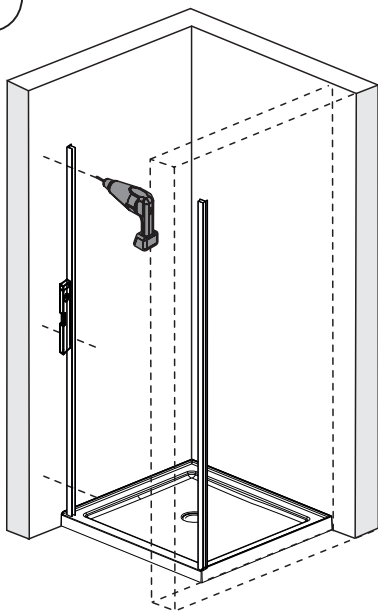

Set square
Anschlagwinkel
Угольник

Pencil
Bleistift
Карандаш

Mallet
Mallet
Деревянный молоток

*Сверла для каменной стены

1

| SIZE | X |
|--------|------------|
| 900 mm | 880~920 mm |

2

3