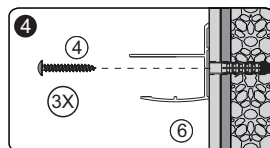

Set square
Anschlagwinkel
Угольник

Pencil
Bleistift
Карандаш

Mallet
Mallet
Деревянный молоток

*Сверла для каменной стены

1

| SIZE | X |
|--------|------------|
| 900 mm | 880~920 mm |

2

3