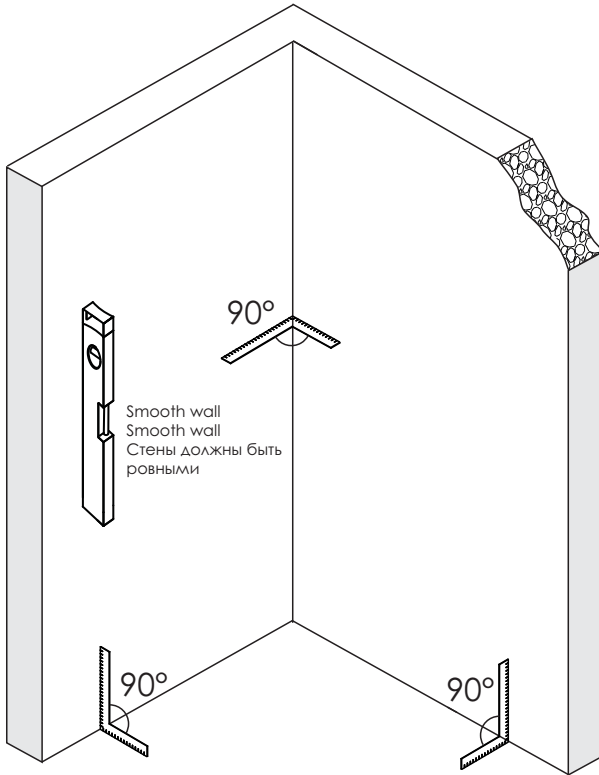

Preparation / Vorbereitung / Подготовка

Tools and materials required / Werkzeuge und Materialien benötigt / Необходимые инструменты и материалы (в комплект не входят)

*Сверла для каменной стены