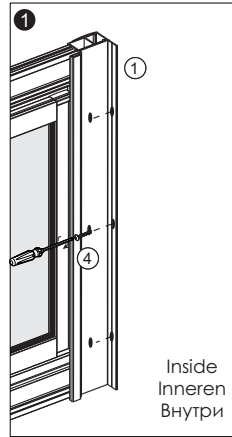

Set square
Anschlagwinkel
Угольник

Pencil
Bleistift
Карандаш

Mallet
Mallet
Деревянный молоток

*Сверла для каменной стены

1

| SIZE | X |
|--------|------------|
| 900 mm | 880~920 mm |

2

3

A=A

4

5

6

7

8