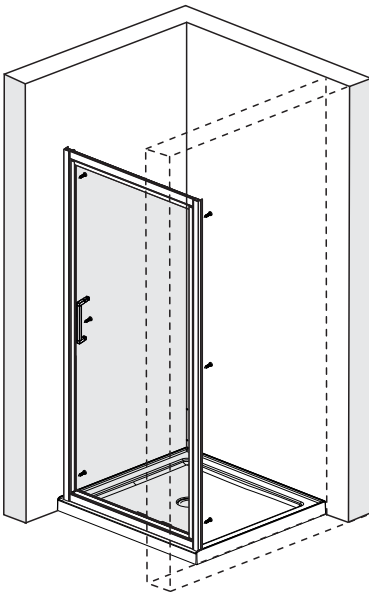

Set square
Anschlagwinkel
Угольник

Pencil
Bleistift
Карандаш

Mallet
Mallet
Деревянный молоток

*Сверла для каменной стены

1

| SIZE | X |
|--------|------------|
| 900 mm | 880~920 mm |

2

3

A=A

4

5

6

7

8