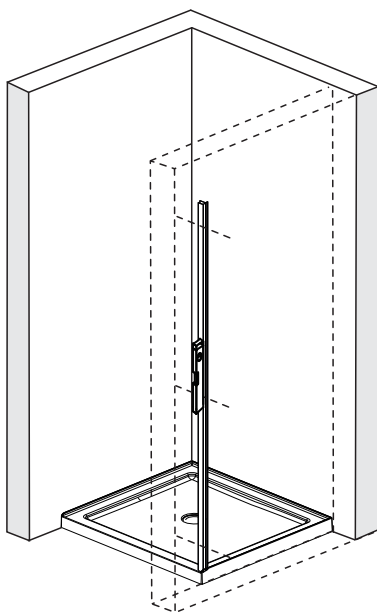

Set square
Anschlagwinkel
Угольник

Pencil
Bleistift
Карандаш

Mallet
Mallet
Деревянный молоток

*Сверла для каменной стены

1

| SIZE | X |
|--------|------------|
| 900 mm | 880~920 mm |

2

3