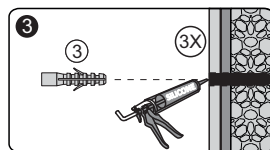

Set square
Anschlagwinkel
Угольник

Pencil
Bleistift
Карандаш

Mallet
Mallet
Деревянный молоток

*Сверла для каменной стены

1

| SIZE | X |
|--------|------------|
| 900 mm | 880~920 mm |

2

3