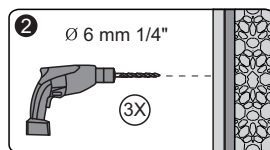

Set square
Anschlagwinkel
Угольник

Pencil
Bleistift
Карандаш

Mallet
Mallet
Деревянный молоток

*Сверла для каменной стены

1

| SIZE | X |
|--------|------------|
| 900 mm | 880~920 mm |

2

3