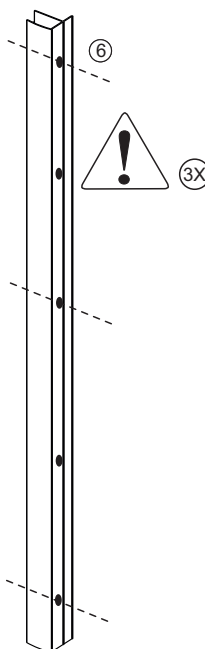

Screwdriver
Schraubendreher
Отвертка

Level
Level
Уровень

Precision knife
Schreibwaren Messer
Канцелярский нож

Silicone
Silikon
Силикон

Drill bits: 1/4"
*Masonry drill bits
Bohrer: 1/4"
*Bohrer für Steinwand
Сверла: 6,4 мм

Set square
Anschlagwinkel
Угольник

Pencil
Bleistift
Карандаш

Mallet
Mallet
Деревянный молоток

*Сверла для каменной стены

1

| SIZE | X |
|--------|------------|
| 900 mm | 880~920 mm |

2

3

A=A

4

5

6

7

8